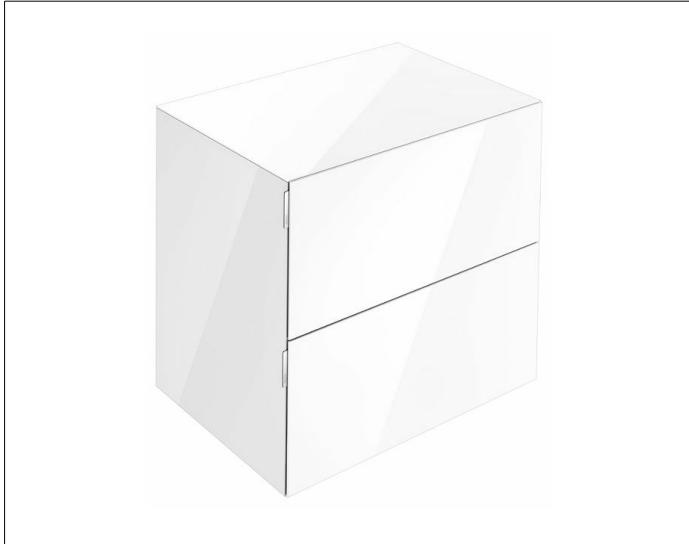

EDITION 11 ART

32542830800 Sideboard

PRODUKT

ZEICHNUNG

OBERFLÄCHE

Glas starwhite

ABMESSUNG

800 x 700 x 490