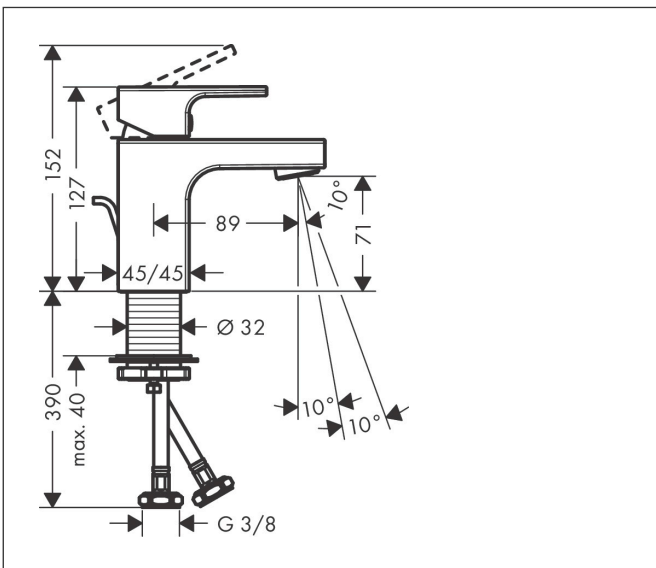

Merk	hansgrohe
Artikelnaam	Vernis Shape ééngreeps wastafelmengkraan 70 CoolStart 'zinc' met PopUp trekwaste
Art.nr.	71593000
Oppervlakte	chrom
Netto prijs	99,63 EUR

Product foto

Kenmerken

- ComfortZone: 70
- voorsprong uitloop 89 mm
- uitloophoogte: 71 mm
- greepvariant: rechte greep
- vaste uitloop
- straalsoort: normale straal
- verstelbare perlator
- maximale doorstroomhoeveelheid bij 3 bar: 5 l/min
- keramisch kardoes
- pop-up afvoergarnituur G 1 1/4
- materiaal afvoergarnituur: synthetisch
- koud water met de greep in de middenpositie, bespaart energie en kosten
- EU taxonomie: max 6l/min - draagt substantieel bij aan duurzaamheid

Maat tekeningen

Technologie

Straalsoorten

Certificaat

Merk: hansgrohe
 Artikelnaam: **Vernis Shape** ééngreeps wastafelmengkraan 70 CoolStart 'zinc' met PopUp trekwaste
 Art.nr.: 71593000
 Oppervlakte: chroom
 Netto prijs: 99,63 EUR

Stroomschema

Merk	hansgrohe
Artikelnaam	Vernis Shape ééngreeps wastafelmengkraan 70 CoolStart 'zinc' met PopUp trekwaste
Art.nr.	71593000
Oppervlakte	chromoom
Netto prijs	99,63 EUR

Explosietekening voor bouwjaar: >04/21

Merk	hansgrohe
Artikelnaam	Vernis Shape ééngreeps wastafelmengkraan 70 CoolStart 'zinc' met PopUp trekwaste
Art.nr.	71593000
Oppervlakte	chrom
Netto prijs	99,63 EUR

Onderdelen voor bouwjaar: >04/21

Pos	Beschrijving	Art.nr.	Prijs
1	greep	93684000	26,73
2	greepstop	96338000	3,12
3	afdekkap	93680000	8,01
4	moer	93686000	21,22
5	kardoes compl.	97685000	54,08
6	borgschroef	95140000	4,99
7	dichting	98865000	26,73
8	perlator zwenkbaar M24x1 (5 l/min)	93834000	17,26
9	dichting	93687000	3,12
10	schachtbevestigingsset compl. (Ø 32)	13961000	21,22
11	stelring	97548000	3,12
12	trekstang	93683000	10,82
a	afvoergarnituur	92168000	34,01
b	schachtverlenging	13898000	66,87