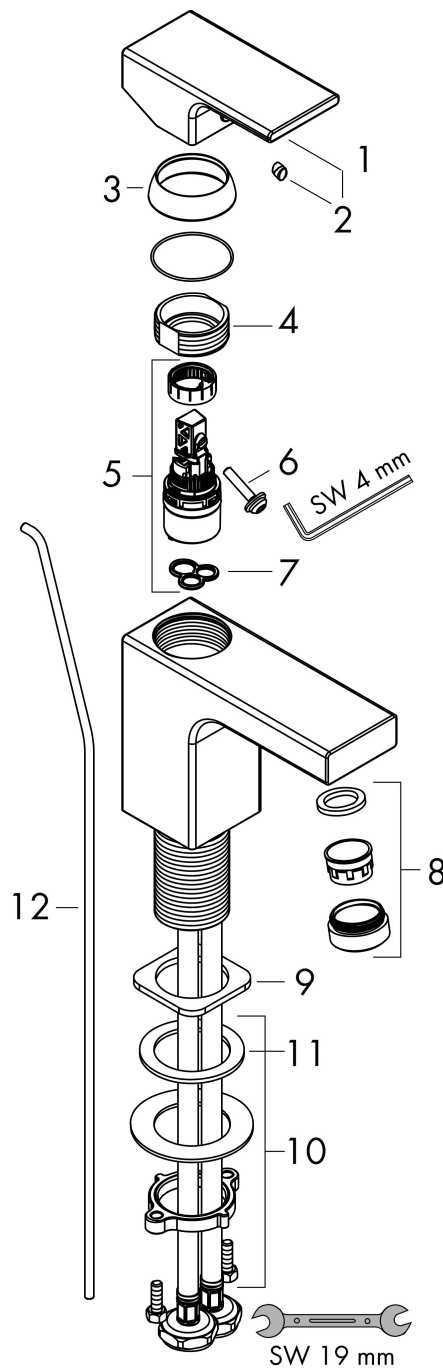

Merk	hansgrohe
Artikelnaam	Vernis Shape ééngreeps wastafelmengkraan 70 CoolStart 'zinc' met PopUp trekwaste
Art.nr.	71593000
Oppervlakte	chrom
Netto prijs	99,63 EUR

Product foto

Kenmerken

- ComfortZone: 70
- voorsprong uitloop 89 mm
- uitloophoogte: 71 mm
- greepvariant: rechte greep
- vaste uitloop
- straalsoort: normale straal
- verstelbare perlator
- maximale doorstroomhoeveelheid bij 3 bar: 5 l/min
- keramisch kardoes
- pop-up afvoergarnituur G 1 1/4
- materiaal afvoergarnituur: synthetisch
- koud water met de greep in de middenpositie, bespaart energie en kosten
- EU taxonomie: max 6l/min - draagt substantieel bij aan duurzaamheid

Maat tekeningen

Technologie

Straalsoorten

Certificaat

Merk: hansgrohe
 Artikelnaam: **Vernis Shape** ééngreeps wastafelmengkraan 70 CoolStart 'zinc' met PopUp trekwaste
 Art.nr.: 71593000
 Oppervlakte: chroom
 Netto prijs: 99,63 EUR

Stroomschema

Merk	hansgrohe
Artikelnaam	Vernis Shape ééngreeps wastafelmengkraan 70 CoolStart 'zinc' met PopUp trekwaste
Art.nr.	71593000
Oppervlakte	chromoom
Netto prijs	99,63 EUR

Explosietekening voor bouwjaar: >04/21

Merk	hansgrohe
Artikelnaam	Vernis Shape ééngreeps wastafelmengkraan 70 CoolStart 'zinc' met PopUp trekwaste
Art.nr.	71593000
Oppervlakte	chrom
Netto prijs	99,63 EUR

Onderdelen voor bouwjaar: >04/21

Pos	Beschrijving	Art.nr.	Prijs
1	greep	93684000	26,73
2	greepstop	96338000	3,12
3	afdekkap	93680000	8,01
4	moer	93686000	21,22
5	kardoes compl.	97685000	54,08
6	borgschroef	95140000	4,99
7	dichting	98865000	26,73
8	perlator zwenkbaar M24x1 (5 l/min)	93834000	17,26
9	dichting	93687000	3,12
10	schachtbevestigingsset compl. (Ø 32)	13961000	21,22
11	stelring	97548000	3,12
12	trekstang	93683000	10,82
a	afvoergarnituur	92168000	34,01
b	schachtverlenging	13898000	66,87