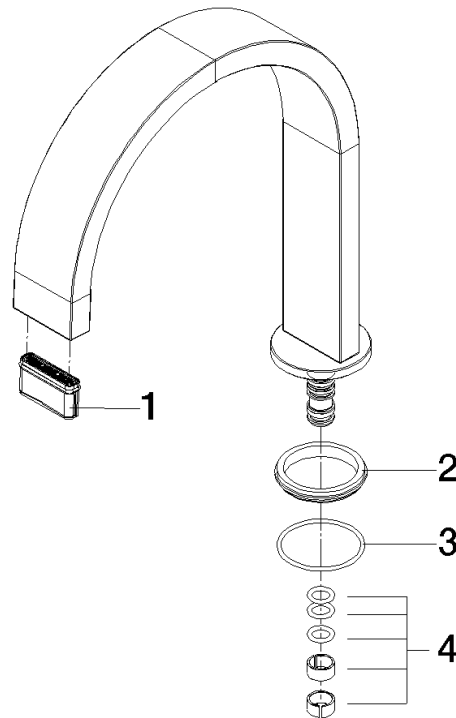

Spout 165 mm - Champagne (22kt Gold)

SPARE PARTS

90 28 22 282 00

	Champagne (22kt Gold)	90 28 22 282 00-47
	Chrome	90 28 22 282 00-00
	Brushed Platinum	90 28 22 282 00-06
	Platinum	90 28 22 282 00-08
	Durabronze (23kt Gold)	90 28 22 282 00-09
	Dark Chrome	90 28 22 282 00-19
	Brushed Durabronze (23kt Gold)	90 28 22 282 00-28
	Matte Black	90 28 22 282 00-33
	Brushed Bronze (PVD)	90 28 22 282 00-42
	Brushed Champagne (22kt Gold)	90 28 22 282 00-46
	Brushed Chrome	90 28 22 282 00-93
	Brushed Dark Platinum	90 28 22 282 00-99

Spout 165 mm - Champagne (22kt Gold)

SPARE PARTS

90 28 22 282 00

Spout 165 mm - Champagne (22kt Gold)

SPARE PARTS

90 28 22 282 00

90 28 22 282 00

Parts for other finishes can be found here: [Chrome](#)

Spare parts list

No.	Item Number	Name	Quantity used	Delivery time
3	90 14 10 500 00 90	O-Ring EPDM 70 34,65 x 1,78 mm -	1.00	14
4	90 28 10 184 00 90	Seal set for spout -	1.00	14
1	90 29 03 045 00 90	Aerator insert without limitation 32 x 8 mm -	1.00	14
2	90 30 11 285 00 90	Disc Ø 41 x 4,5 mm -	1.00	14