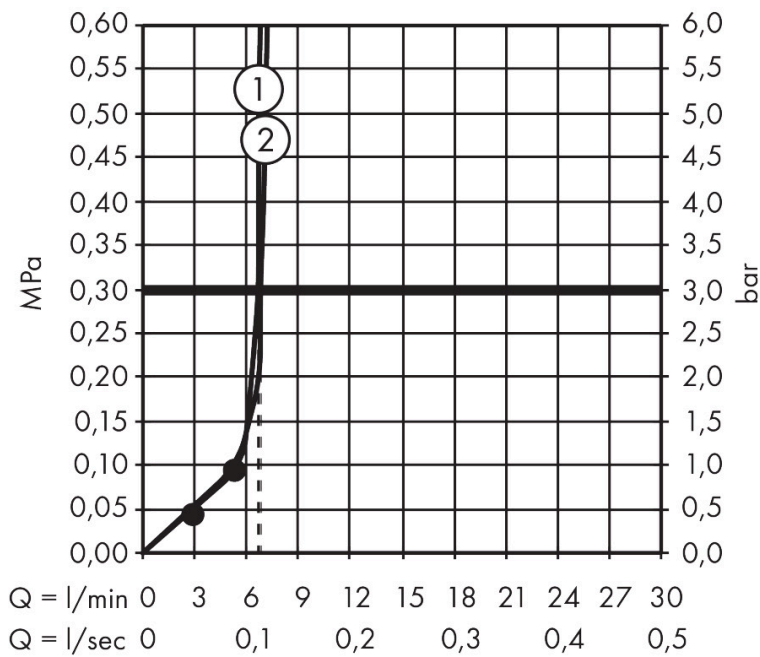

Merk hansgrohe
Artikelnaam **Vernis Shape** Showerpipe 230 1jet Reno EcoSmart
Art.nr. 26289670
Oppervlakte Mat zwart
Netto prijs 528,19 EUR

Stroomschema

De verbruikswaarden werden in overeenstemming met de praktijk met de bijbehorende armaturen (thermostaat/mengkraan/inbouwventiel) gemeten.