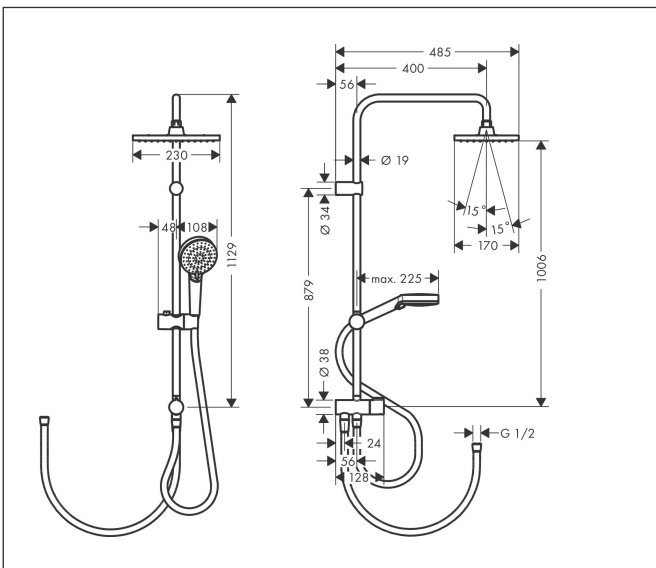

|             |   |
|-------------|---|
| Merk        | hansgrohe   |
| Artikelnaam | <b>Vernis Shape</b> Showerpipe 230 1jet Reno EcoSmart |
| Art.nr.     | 26289670  |
| Oppervlakte | Mat zwart   |
| Netto prijs | 528,19 EUR  |

## Maat tekeningen

## Kenmerken

- bestaat uit: hoofddouche, handdouche, doucheslang, schuifstuk
- hoofddouche Vernis Shape 230 1jet
- afmeting straalplaatoppervlak hoofddouche: 230 x 170 mm
- straalsoort hoofddouche: Rain
- straalsoort handdouche: Rain, IntenseRain
- maximale doorstroomhoeveelheid van handdouche bij 3 bar: 6,7 l/min
- maximale doorstroomhoeveelheid voor Showerpipe bij 3 bar: 6,8 l/min
- minimale bedrijfsdruk: 0,8 bar
- maximale bedrijfsdruk: 10 bar
- kogelgewricht: hoek hoofddouche verstelbaar
- diameter glijstang: 19 mm
- in hoogte verstelbaar schuifstuk met vergrendelend push-schuifstuk
- douche-arm 400 mm
- EU taxonomie: max. 8l/min