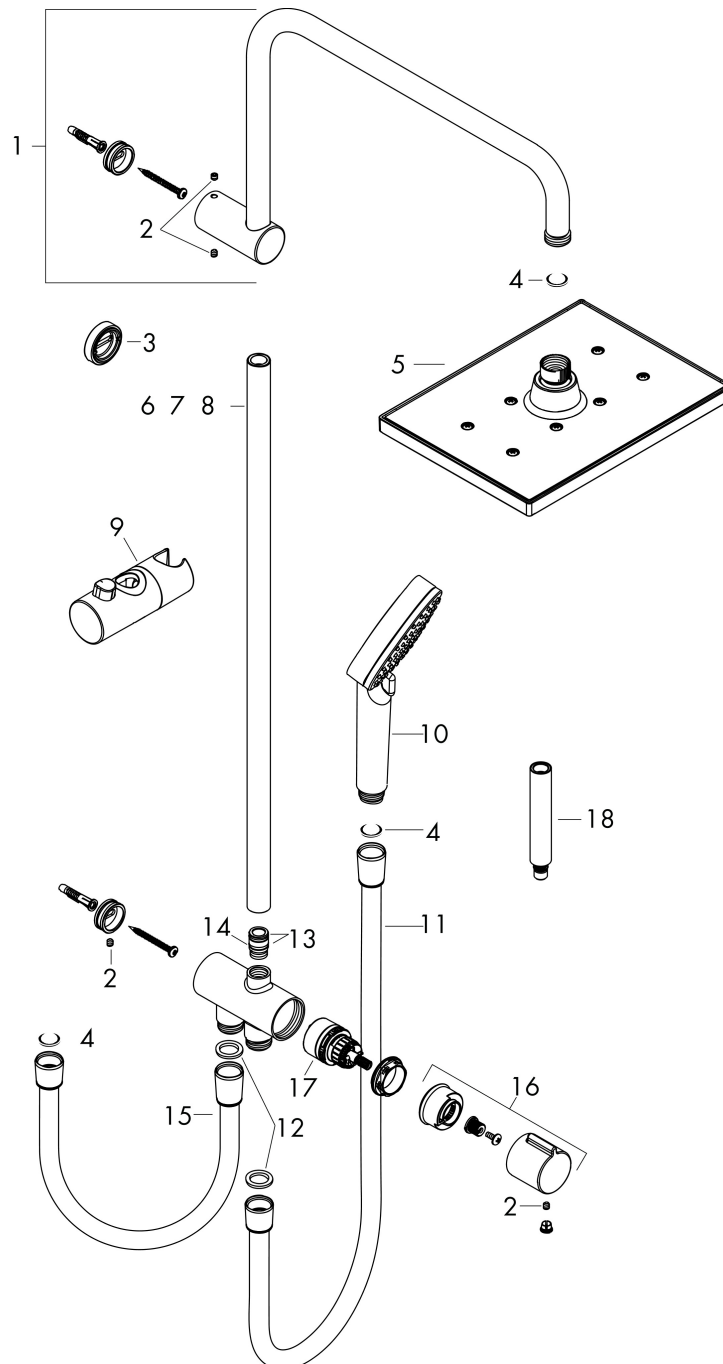

Merk hansgrohe
Artikelnaam **Vernis Shape** Showerpipe 230 1jet Reno EcoSmart
Art.nr. 26289670
Oppervlakte Mat zwart
Netto prijs 528,19 EUR

Explosietekening voor bouwjaar: >04/21

Merk hansgrohe
Artikelnaam **Vernis Shape** Showerpipe 230 1jet Reno EcoSmart
Art.nr. 26289670
Oppervlakte Mat zwart
Netto prijs 528,19 EUR

Onderdelen voor bouwjaar: >04/21

Pos	Beschrijving	Art.nr.	Prijs
1	douche-arm	93732670	117,60
2	inbusschroef M5x5	98446000	3,00
3	opvulschijf 7 mm	93813670	19,10
4	zeefdichting	94246000	3,00
5	Hoofdouche	26283670	167,71
6	stijgbuis 845 mm	93906670	96,50
7	stijgbuis 546 mm	93769670	60,90
8	stijgbuis 945 mm	93770670	96,50
9	schuifstuk cpl.	93729670	38,60
10	Handdouche	26340670	32,74
11	doucheslang Isiflex'B 1,60 m	28276670	43,50
12	dichting	98058000	3,00
13	O-ring 12x2	98214000	3,00
14	O-ring 11x2	98127000	3,00
15	doucheslang	28278670	38,60
16	greep	93733670	38,60
17	omstelling compl.	95404000	64,30
18	verlengset 100 mm	94164670	49,10