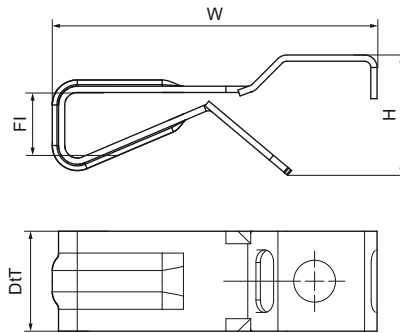

### Voordelen & kenmerken

- Met 2 sleuven voor kabelbinders tot breedte 9 mm
- met gat Ø 6,5 mm voor draadstang of bout M6
- Materiaal: verenstaal (type CS70)
- elektrolytisch verzinkt

Productnummer	Flens	Totale hoogte	Totale breedte	Totale diepte
Referentie letter	FI	H	W	DtT
Eenheid beschrijving	mm	mm	mm	mm
52350010	3-10	19	52	16
52350018	10-18	27	52	16