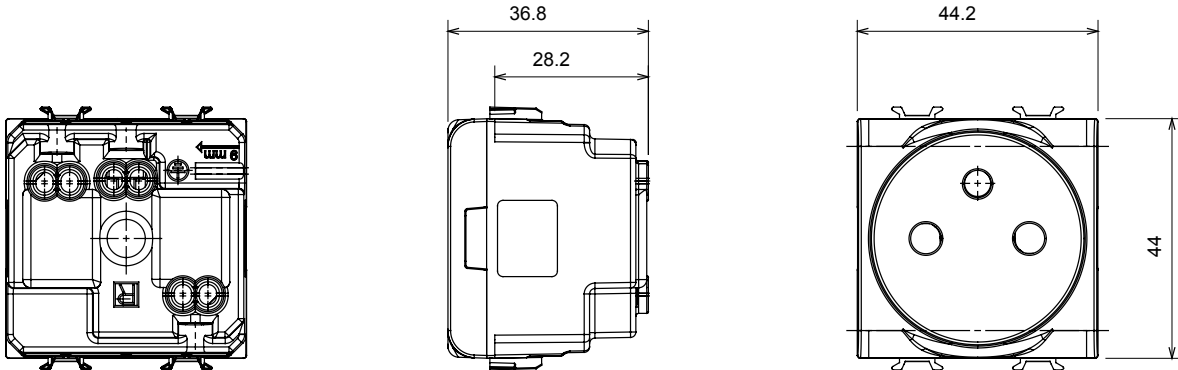

DIMENSIONAL

TECHNICAL SYMBOLOGY

STANDARDS/APPROVALS