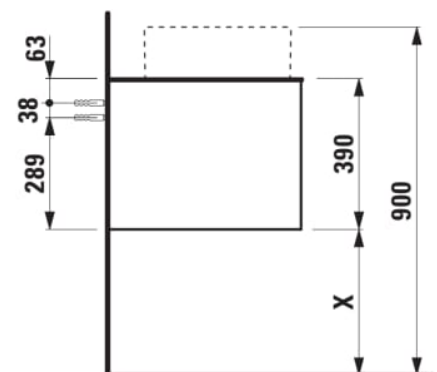

DESSINS TECHNIQUES