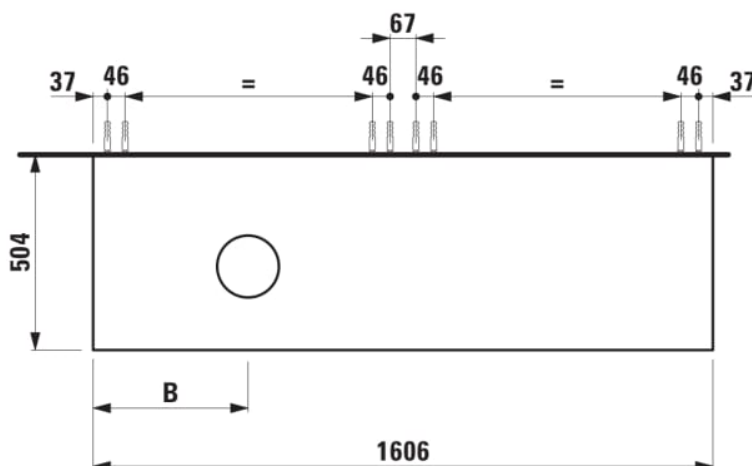

DESSINS TECHNIQUES