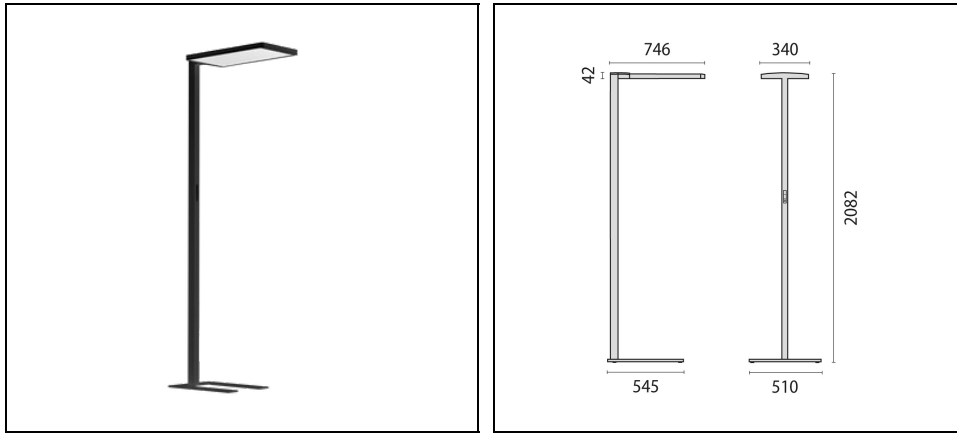

SL730+ SL L MP

Bestelnr. 3123804

Omschrijving

- Duurzame, slimme staande armatuur voor kantoor toepassingen met toekomstbestendige technologie
- Slagvaste, afdrukbestendige poedercoating
- Afscherming met micro-prisma's voor een efficiënte lichtverspreiding, gereduceerde verblinding en een grote uniformiteit (MP)
- Verblindingsvrij licht voor kantoor toepassingen conform EN 12464-1 (UGR <19 en $3000\text{cd}/\text{m}^2 >65^\circ$)
- Toekomstbestendig dankzij eenvoudige revisies (vervangbare led-module en driver)
- Onderhouds- en installatievriendelijk ontwerp (voldoet aan de Eco-Design richtlijn 2019/2020 van de EU)
- Directe/indirecte lichtverdeling met hoog indirect aandeel
- Direct en indirect licht kunnen afzonderlijk of samen worden gedimd en geschakeld (afhankelijk van uitvoering)
- Eenvoudig opladen van mobiele apparaten via geïntegreerde USB-poorten
- Hoogste waarden voor efficiëntie en levensduur voor subsidietoekenning en gebouwcertificering (bijv. BEG-subsidie, LEED, BREEAM)
- L, XL of tafelklem: drie versies bieden flexibele verlichtingsoplossingen voor enkele, dubbele en meerdere werkplekken
- De hellingshoek van het armatuur kan eenvoudig worden aangepast met een apparaat op de voet
- De U-vormige voet maakt flexibele, vlakke plaatsing van de armatuur mogelijk en past precies over de bodembak voor barrièrevrije kabelgeleiding
- Slimme versies verkrijgbaar met zwermfunctie, Human Centric Lighting, Bluetooth-bediening, daglichtregeling met bewegingsdetector en Tunable White
- Geproduceerd in Duitsland - met de nadruk op kwaliteit, korte leveringsroutes en een lage impact op het milieu
- Aanwezigheidssensor met instelbare uitschakeling zorgt voor gerichte lichtactivering en voorkomt dat het armatuur onnodig wordt ingeschakeld
- Inclusief flexibele voedingskabel met schuko stekker
- Uitvoering in speciale kleuren op verzoek leverbaar

Om een constante actualisering van haar producten te bevorderen, behoudt PERFORMANCE in LIGHTING zich het recht voor om zonder voorafgaande kennisgeving, wijzigingen aan te brengen. Daarom is het altijd aan te raden om de laatste versie te lezen die op de website www.performanceinlighting.com is gepubliceerd. Geleverde lumenoutput en stroomverbruik, inclusief verliezen, zijn onderhevig aan een tolerantie van +/-7%. Tenzij anders vermeld, gelden de waarden bij een omgevingstemperatuur van 25°C. De garantievoorwaarden zijn beschikbaar op <https://www.performanceinlighting.com/qr/company/led-warranty>