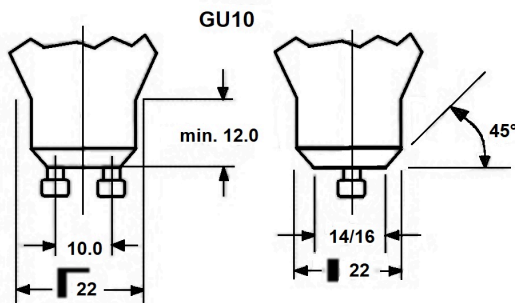

Technische gegevens

Afmetingen (mm)

Fotometrie

REFLED SUPERIA RETRO ES50 V5 620LM 940 36 SL

Artikelnummer 0030715

SYLVANIA

Algemene gegevens

Productnaam	REFLED SUPERIA RETRO ES50 V5 620LM 940 36 SL
Technologie	LED
Ballonvorm	Reflector
Lampvoet	GU10
Ballonafwerking	Fresnellens
Type armatuur (open/gesloten)	Open
Algemene toepassing	Onderwijs, Horeca, Museums en galerieën, Kantoor, Residentieel & Consument, Winkel
Omgevingstemperatuur (°C)	-20°C...+50°C
ETIM klasse	EC001959
Garantie	5 jaar

Optische gegevens

Lichtstroom	620
Kleurtemperatuur (K)	4000
Lichtkleur	Koelwit
CRI (Ra)	90
Initiële kleurvariatie (SDCM)	SDCM6
Luminous Intensity (cd)	1050
Bundel breedte (°)	36
Fotobiologische risicogroep	RG1

Gegevens levensduur

Gemiddelde nominale levensduur - L70 B50	25000
--	-------

Fysieke gegevens

Kleur behuizing	Transparant
IP waarde	IP20
Hoogte (mm)	54
Nominale diameter product (mm)	50
Gewicht (kg)	0.038

REFLED SUPERIA RETRO ES50 V5 620LM 940 36 SL

Artikelnummer 0030715

SYLVANIA

Verpakkingen

EAN code	5410288307152
Enkele lengte verpakking (cm)	8.2
Enkele breedte verpakking (cm)	6.1
Hoogte eenheidsverpakking (cm)	5.1
DUN14 (inner)	15410288307159
Eenheden per binnendoos	6
Binnenhoogte verpakking (cm)	19.4
Binnenbreedte verpakking (cm)	11.1
Binnenlengte verpakking (cm)	9.2
DUN14 (outer)	25410288307156
Eenheden per omdoos	60
Lengte omdoos (cm)	58.5
Breedte omdoos (cm)	20.8
Diepte omdoos (cm)	20.8