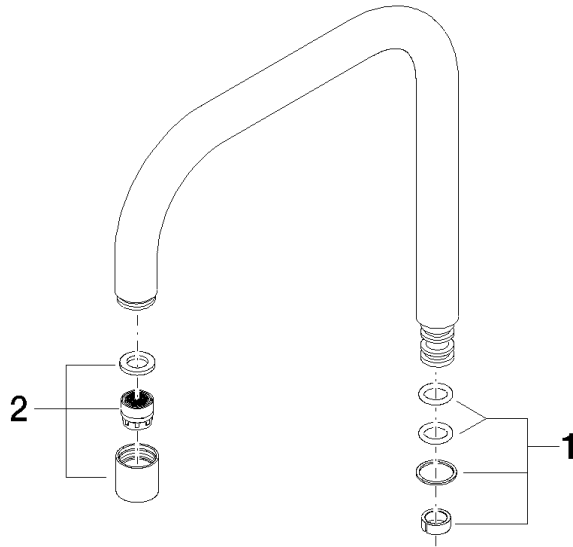

## Auslauf eckig 200 mm, 7 l/min. - Platin

---

90 28 22 208 00

## Auslauf eckig 200 mm, 7 l/min. - Platin

---

90 28 22 208 00

Auslauf eckig 200 mm, 7 l/min. - Platin

---

90 28 22 208 00

### Ersatzteilstückliste

Nr.	Artikelnummer	Benennung	Verbaumenge	Lieferzeit
	90 14 15 020 00 90	Dichtungssatz für Auslauf 70 x 110 x 10 mm -	2	2