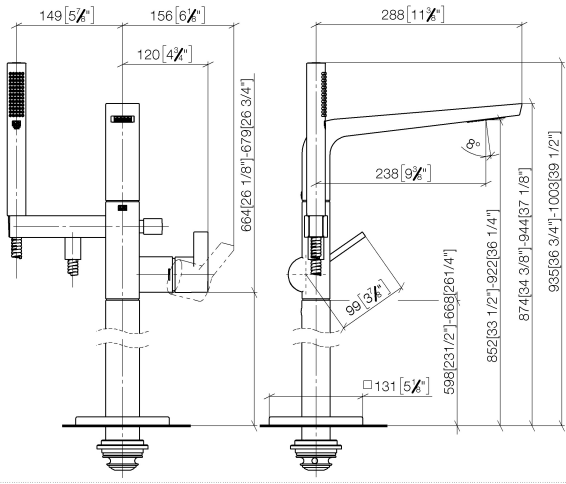

**CL.1 Wannen-Einhandbatterie mit Standrohr für freistehende Montage mit Schlauchbrausegarnitur - Dark Chrome**

CL.1

25 863 705

- Ausladung 238 mm
- rechteckiges Strahlbild mit 55 Einzelstrahlen
- Durchfluss Auslauf max. 24,6 l/min
- Handbrause: COMPACT RAIN, Durchfluss max. 6,8 l/min (bei 3 Bar)
- Stabhandbrause mit Antikalk-System
- Brausehalter
- automatische Umstellung Wanne/Brause
- Höhe gesamt 935 - 1005 mm
- Höhe Standrohr 598 - 668 mm
- Höhe bis Luftsprudler 852 - 922 mm
- Schubrosette 131 x 131 mm
- Metallbrauseschlauch 1250 mm mit integriertem Verdrehenschutz

**CL.1 Wannen-Einhandbatterie mit Standrohr für freistehende Montage mit Schlauchbrausegarnitur - Dark Chrome**

CL.1

25 863 705

mm [inches]

**Durchflussdiagramm**

**Codes & Standards**

EN 1717

CL.1 Wannen-Einhandbatterie mit Standrohr für freistehende Montage mit  
Schlauchbrausegarnitur - Dark Chrome

CL.1 Wannen-Einhandbatterie mit Standrohr für freistehende Montage mit  
Schlauchbrausegarnitur - Dark Chrome

CL.1

25 863 705

**Ersatzteilstückliste**

**Produktversion von 7/1/2023**

| Nr. | Artikelnummer      | Benennung            | Verbaumenge | Lieferzeit |
|-----|--------------------|----------------------|-------------|------------|
|     | 90 12 11 140 30-19 | Brause - Dark Chrome | 43          | 20         |