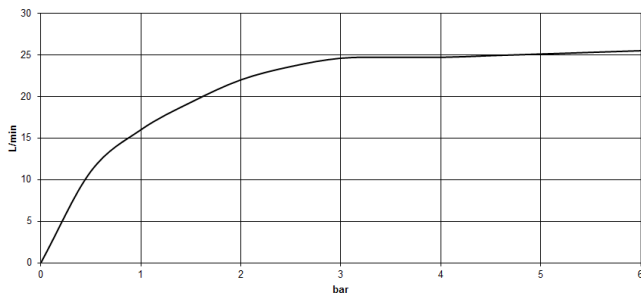

**CL.1 Wannen-Einhandbatterie mit Standrohr für freistehende Montage mit Schlauchbrausegarnitur - Dark Chrome**

CL.1

25 863 705

mm [inches]

**Durchflussdiagramm**

**Codes & Standards**

EN 1717

CL.1 Wannen-Einhandbatterie mit Standrohr für freistehende Montage mit  
Schlauchbrausegarnitur - Dark Chrome