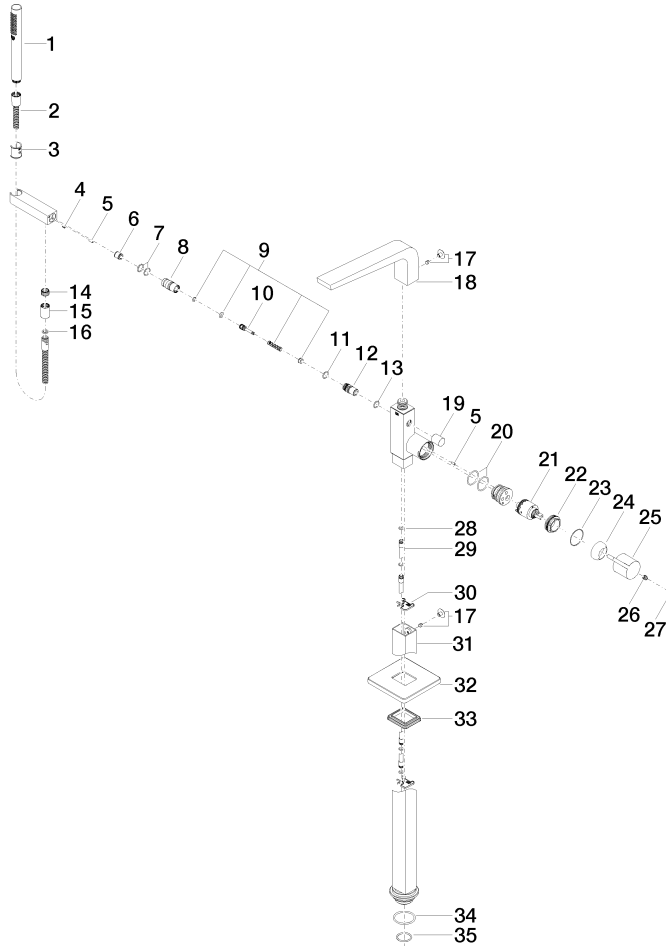

**CL.1 Wannen-Einhandbatterie mit Standrohr für freistehende Montage mit Schlauchbrausegarnitur - Dark Chrome**

CL.1

25 863 705

- Ausladung 238 mm
- rechteckiges Strahlbild mit 55 Einzelstrahlen
- Durchfluss Auslauf max. 24,6 l/min
- Handbrause: COMPACT RAIN, Durchfluss max. 6,8 l/min (bei 3 Bar)
- Stabhandbrause mit Antikalk-System
- Brausehalter
- automatische Umstellung Wanne/Brause
- Höhe gesamt 935 - 1005 mm
- Höhe Standrohr 598 - 668 mm
- Höhe bis Luftsprudler 852 - 922 mm
- Schubrosette 131 x 131 mm
- Metallbrauseschlauch 1250 mm mit integriertem Verdrehenschutz

**CL.1 Wannen-Einhandbatterie mit Standrohr für freistehende Montage mit Schlauchbrausegarnitur - Dark Chrome**

CL.1

25 863 705

mm [inches]

**Durchflussdiagramm**

**Codes & Standards**

EN 1717

CL.1 Wannen-Einhandbatterie mit Standrohr für freistehende Montage mit  
Schlauchbrausegarnitur - Dark Chrome

CL.1 Wannen-Einhandbatterie mit Standrohr für freistehende Montage mit  
Schlauchbrausegarnitur - Dark Chrome

CL.1

25 863 705

**Ersatzteilstückliste**

**Produktversion von 7/1/2023**

| Nr. | Artikelnummer      | Benennung            | Verbaumenge | Lieferzeit |
|-----|--------------------|----------------------|-------------|------------|
|     | 90 12 11 140 30-19 | Brause - Dark Chrome | 43          | 20         |