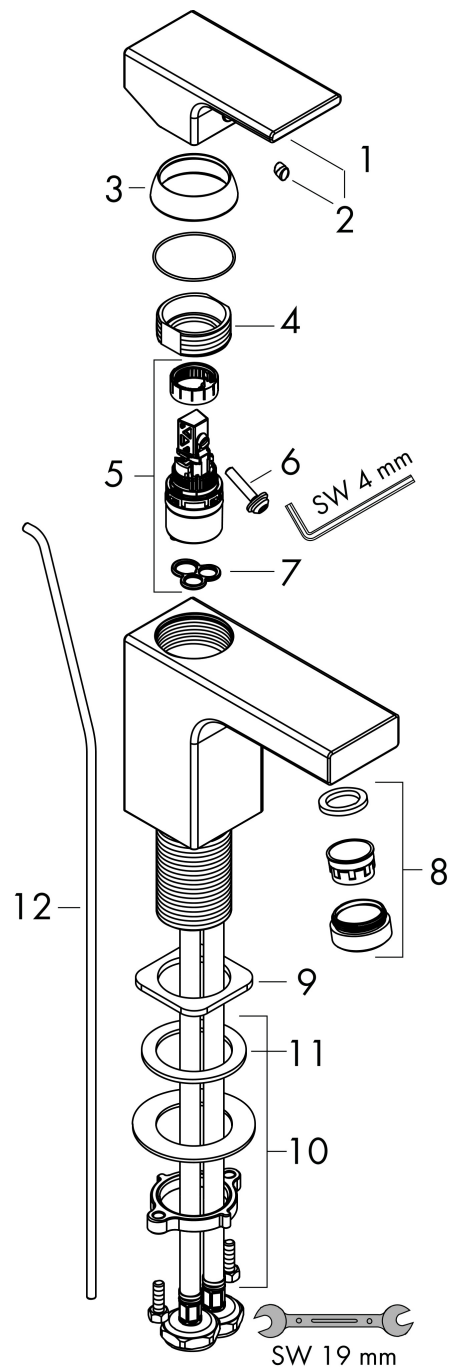

Merk	hansgrohe
Artikelnaam	Vernis Shape ééngreeps wastafelmengkraan 70 CoolStart 'zinc' met PopUp trekwaste
Art.nr.	71593670
Oppervlakte	mat zwart
Netto prijs	139,51 EUR

Product foto

Kenmerken

- ComfortZone: 70
- voorsprong uitloop 89 mm
- uitloophoogte: 71 mm
- greepvariant: rechte greep
- vaste uitloop
- straalsoort: normale straal
- verstelbare perlator
- maximale doorstroomhoeveelheid bij 3 bar: 5 l/min
- keramisch kardoes
- pop-up afvoergarnituur G 1 ¼
- materiaal afvoergarnituur: synthetisch
- koud water met de greep in de middenpositie, bespaart energie en kosten
- EU taxonomie: max 6l/min - draagt substantieel bij aan duurzaamheid

Maat tekeningen

Technologie

Straalsoorten

Certificaat

Merk: hansgrohe
 Artikelnaam: **Vernis Shape** ééngreeps wastafelmengkraan 70 CoolStart 'zinc' met PopUp trekwaste
 Art.nr.: 71593670
 Oppervlakte: mat zwart
 Netto prijs: 139,51 EUR

Stroomschema

Merk	hansgrohe
Artikelnaam	Vernis Shape ééngreeps wastafelmengkraan 70 CoolStart 'zinc' met PopUp trekwaste
Art.nr.	71593670
Oppervlakte	mat zwart
Netto prijs	139,51 EUR

Explosietekening voor bouwjaar: >04/21

Pos	Beschrijving	Art.nr.	Prijs
1	greep	94209670	40,14
2	greepstop	96338000	3,12
3	afdekkap	93680670	12,06
4	moer	93686000	21,22
5	kardoes compl.	97685000	54,08
6	borgschroef	95140000	4,99
7	dichting	98865000	26,73
8	perlator zwenkbaar M24x1 (5 l/min)	93834670	25,90
9	dichting	93687000	3,12
10	schachtbevestigingsset compl. (Ø 32)	13961000	21,22
11	stelring	97548000	3,12
12	trekstang	93683670	16,22
a	afvoergarnituur	94139670	142,79
b	schachtverlenging	13898000	66,87