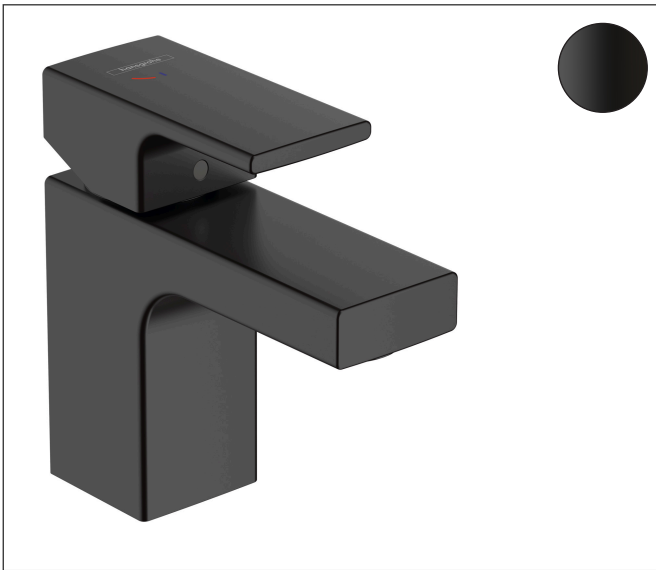

Merk	hansgrohe
Artikelnaam	Vernis Shape ééngreeps wastafelmengkraan 70 CoolStart 'zinc' met PopUp trekwaste
Art.nr.	71593670
Oppervlakte	mat zwart
Netto prijs	139,51 EUR

Product foto

Kenmerken

- ComfortZone: 70
- voorsprong uitloop 89 mm
- uitloophoogte: 71 mm
- greepvariant: rechte greep
- vaste uitloop
- straalsoort: normale straal
- verstelbare perlator
- maximale doorstroomhoeveelheid bij 3 bar: 5 l/min
- keramisch kardoes
- pop-up afvoergarnituur G 1 ¼
- materiaal afvoergarnituur: synthetisch
- koud water met de greep in de middenpositie, bespaart energie en kosten
- EU taxonomie: max 6l/min - draagt substantieel bij aan duurzaamheid

Maat tekeningen

Technologie

Straalsoorten

Certificaat

Merk: hansgrohe
 Artikelnaam: **Vernis Shape** ééngreeps wastafelmengkraan 70 CoolStart 'zinc' met PopUp trekwaste
 Art.nr.: 71593670
 Oppervlakte: mat zwart
 Netto prijs: 139,51 EUR

Stroomschema

Merk	hansgrohe
Artikelnaam	Vernis Shape ééngreeps wastafelmengkraan 70 CoolStart 'zinc' met PopUp trekwaste
Art.nr.	71593670
Oppervlakte	mat zwart
Netto prijs	139,51 EUR

Explosietekening voor bouwjaar: >04/21

Merk	hansgrohe
Artikelnaam	Vernis Shape ééngreeps wastafelmengkraan 70 CoolStart 'zinc' met PopUp trekwaste
Art.nr.	71593670
Oppervlakte	mat zwart
Netto prijs	139,51 EUR

Onderdelen voor bouwjaar: >04/21