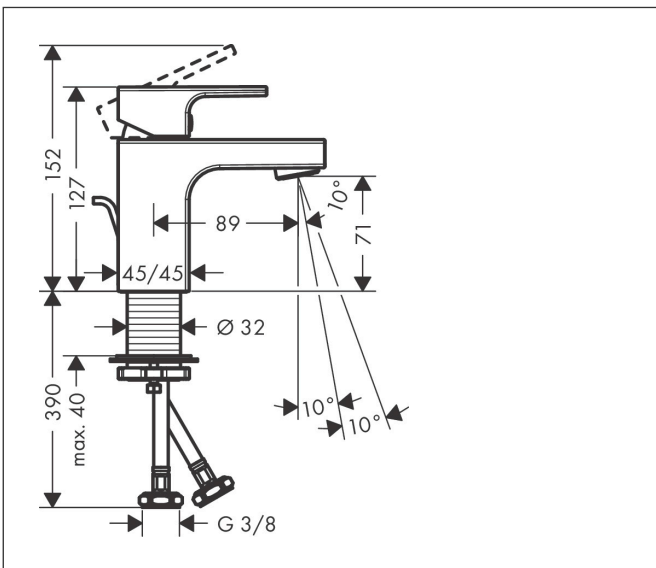

Merk	hansgrohe
Artikelnaam	Vernis Shape ééngreeps wastafelmengkraan 70 CoolStart 'zinc' met PopUp trekwaste
Art.nr.	71593670
Oppervlakte	mat zwart
Netto prijs	139,51 EUR

Product foto

Kenmerken

- ComfortZone: 70
- voorsprong uitloop 89 mm
- uitloophoogte: 71 mm
- greepvariant: rechte greep
- vaste uitloop
- straalsoort: normale straal
- verstelbare perlator
- maximale doorstroomhoeveelheid bij 3 bar: 5 l/min
- keramisch kardoes
- pop-up afvoergarnituur G 1 ¼
- materiaal afvoergarnituur: synthetisch
- koud water met de greep in de middenpositie, bespaart energie en kosten
- EU taxonomie: max 6l/min - draagt substantieel bij aan duurzaamheid

Maat tekeningen

Technologie

Straalsoorten

Certificaat

Merk: hansgrohe
 Artikelnaam: **Vernis Shape** ééngreeps wastafelmengkraan 70 CoolStart 'zinc' met PopUp trekwaste
 Art.nr.: 71593670
 Oppervlakte: mat zwart
 Netto prijs: 139,51 EUR

Stroomschema

Merk	hansgrohe
Artikelnaam	Vernis Shape ééngreeps wastafelmengkraan 70 CoolStart 'zinc' met PopUp trekwaste
Art.nr.	71593670
Oppervlakte	mat zwart
Netto prijs	139,51 EUR

Explosietekening voor bouwjaar: >04/21

Merk	hansgrohe
Artikelnaam	Vernis Shape ééngreeps wastafelmengkraan 70 CoolStart 'zinc' met PopUp trekwaste
Art.nr.	71593670
Oppervlakte	mat zwart
Netto prijs	139,51 EUR

Onderdelen voor bouwjaar: >04/21