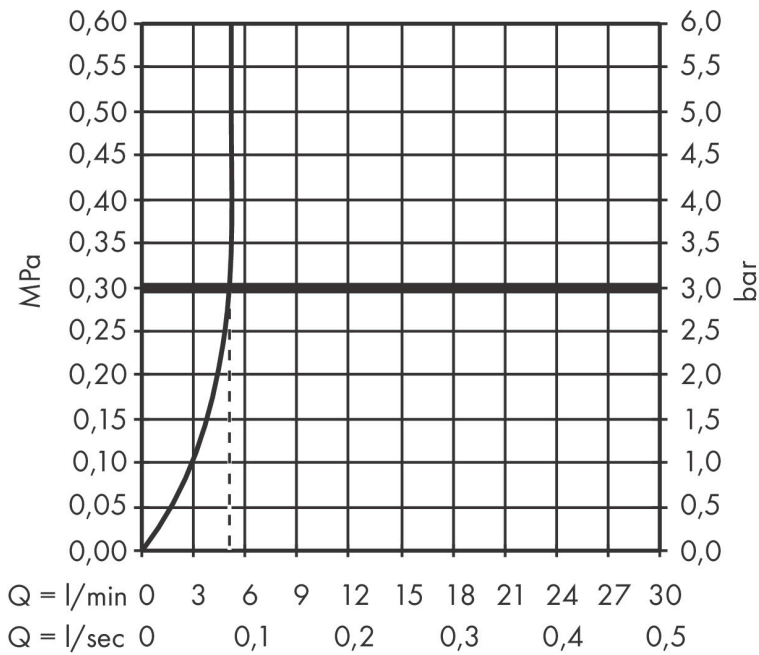

Merk	hansgrohe
Artikelnaam	Vernis Shape ééngreeps wastafelmengkraan 70 CoolStart 'zinc' met PopUp trekwaste
Art.nr.	71593670
Oppervlakte	mat zwart
Netto prijs	139,51 EUR

Product foto

Kenmerken

- ComfortZone: 70
- voorsprong uitloop 89 mm
- uitloophoogte: 71 mm
- greepvariant: rechte greep
- vaste uitloop
- straalsoort: normale straal
- verstelbare perlator
- maximale doorstroomhoeveelheid bij 3 bar: 5 l/min
- keramisch kardoes
- pop-up afvoergarnituur G 1 ¼
- materiaal afvoergarnituur: synthetisch
- koud water met de greep in de middenpositie, bespaart energie en kosten
- EU taxonomie: max 6l/min - draagt substantieel bij aan duurzaamheid

Maat tekeningen

Technologie

Straalsoorten

Certificaat

Merk: hansgrohe
 Artikelnaam: **Vernis Shape** ééngreeps wastafelmengkraan 70 CoolStart 'zinc' met PopUp trekwaste
 Art.nr.: 71593670
 Oppervlakte: mat zwart
 Netto prijs: 139,51 EUR

Stroomschema

Merk	hansgrohe
Artikelnaam	Vernis Shape ééngreeps wastafelmengkraan 70 CoolStart 'zinc' met PopUp trekwaste
Art.nr.	71593670
Oppervlakte	mat zwart
Netto prijs	139,51 EUR

Explosietekening voor bouwjaar: >04/21