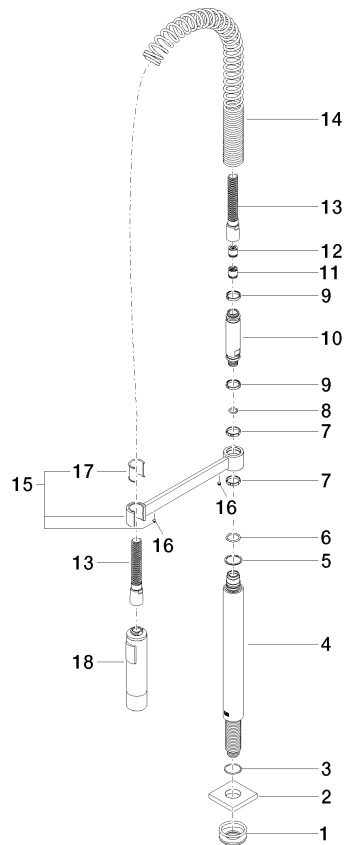

Auslauf eUNIT Kitchen 600 x 100 x 380 mm - Chrom

04 11 10 071 10

Auslauf eUNIT Kitchen 600 x 100 x 380 mm - Chrom

04 11 10 071 10

Auslauf eUNIT Kitchen 600 x 100 x 380 mm - Chrom

04 11 10 071 10

Auslauf eUNIT Kitchen 600 x 100 x 380 mm - Chrom

04 11 10 071 10

Produktversion bis 7/5/2018

Produktversion von 7/5/2018 bis 9/7/2018

Produktversion ab 9/7/2018

Auslauf eUNIT Kitchen 600 x 100 x 380 mm - Chrom

04 11 10 071 10

Ersatzteilstückliste

Produktversion bis 7/5/2018

Produktversion von 7/5/2018 bis 9/7/2018

Produktversion ab 9/7/2018

Nr.	Artikelnummer	Benennung	Verbaumenge	Lieferzeit
	04 23 10 004 03 90	Befestigung mit Dichtungen Ø 45 mm, 3/4" -	21	2