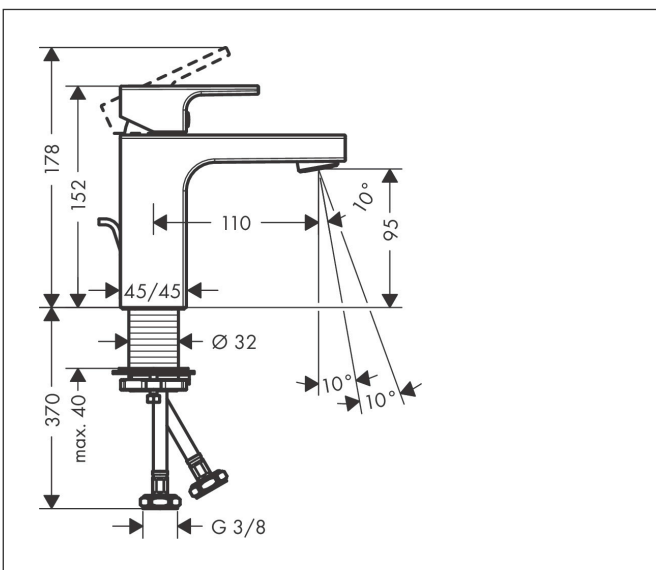

Merk	hansgrohe
Artikelnaam	Vernis Shape ééngreeps wastafelmengkraan 100 CoolStart met PopUp trekwaste
Art.nr.	71594000
Oppervlakte	chrom
Netto prijs	130,78 EUR

Product foto

Kenmerken

- ComfortZone: 100
- voorsprong uitloop 110 mm
- uitloophoogte: 95 mm
- greepvariant: rechte greep
- vaste uitloop
- straalsoort: normale straal
- verstelbare perlator
- maximale doorstroomhoeveelheid bij 3 bar: 5 l/min
- keramisch kardoes
- pop-up afvoergarnituur G 1 1/4
- materiaal afvoergarnituur: synthetisch
- koud water met de greep in de middenpositie, bespaart energie en kosten
- EU taxonomie: max 6l/min - draagt substantieel bij aan duurzaamheid

Maat tekeningen

Technologie

Straalsoorten

Certificaat

Merk hansgrohe
 Artikelnaam **Vernis Shape** ééngreeps wastafelmengkraan 100 CoolStart met PopUp trekwaste
 Art.nr. 71594000
 Oppervlakte chroom
 Netto prijs 130,78 EUR

Stroomschema

Merk	hansgrohe
Artikelnaam	Vernis Shape ééngreeps wastafelmengkraan 100 CoolStart met PopUp trekwaste
Art.nr.	71594000
Oppervlakte	chrom
Netto prijs	130,78 EUR

Explosietekening voor bouwjaar: >04/21

Merk	hansgrohe
Artikelnaam	Vernis Shape ééngreeps wastafelmengkraan 100 CoolStart met PopUp trekwaste
Art.nr.	71594000
Oppervlakte	chrom
Netto prijs	130,78 EUR

Onderdelen voor bouwjaar: >04/21

Pos	Beschrijving	Art.nr.	Prijs
1	greep	94209000	26,73
2	greepstop	96338000	3,12
3	afdekkap	93680000	8,01
4	moer	93686000	21,22
5	kardoes compl.	97685000	54,08
6	borgschroef	95140000	4,99
7	dichting	98865000	26,73
8	perlator zwenkbaar M24x1 (5 l/min)	93834000	17,26
9	dichting	93687000	3,12
10	schachtbevestigingsset compl. (Ø 32)	13961000	21,22
11	stelring	97548000	3,12
12	trekstang	93683000	10,82
a	afvoergarnituur	92168000	34,01
b	schachtverlenging	13898000	66,87