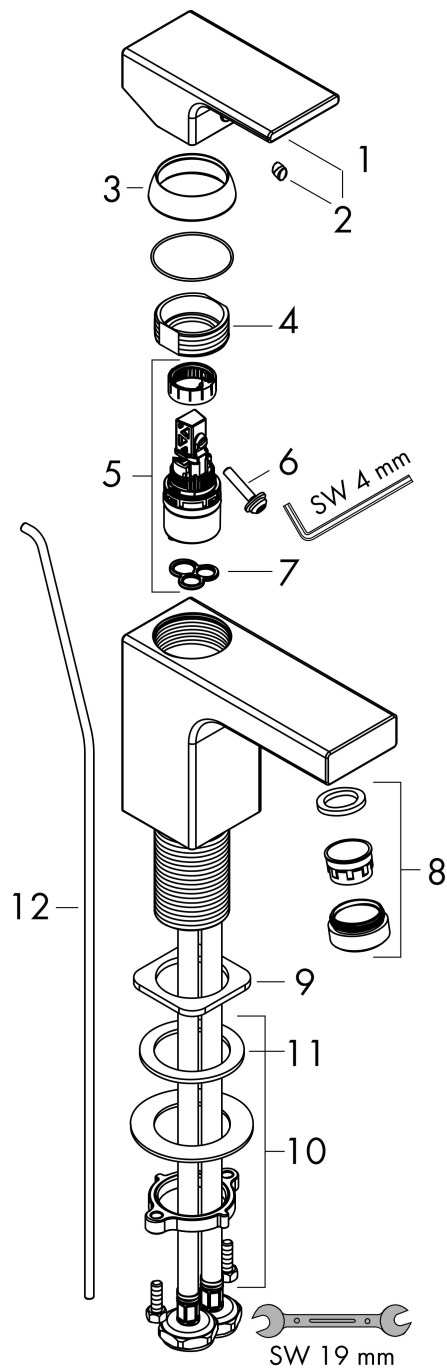

Merk	hansgrohe
Artikelnaam	Vernis Shape ééngreeps wastafelmengkraan 100 CoolStart met PopUp trekwaste
Art.nr.	71594000
Oppervlakte	chrom
Netto prijs	130,78 EUR

Product foto

Kenmerken

- ComfortZone: 100
- voorsprong uitloop 110 mm
- uitloophoogte: 95 mm
- greepvariant: rechte greep
- vaste uitloop
- straalsoort: normale straal
- verstelbare perlator
- maximale doorstroomhoeveelheid bij 3 bar: 5 l/min
- keramisch kardoes
- pop-up afvoergarnituur G 1 1/4
- materiaal afvoergarnituur: synthetisch
- koud water met de greep in de middenpositie, bespaart energie en kosten
- EU taxonomie: max 6l/min - draagt substantieel bij aan duurzaamheid

Maat tekeningen

Technologie

Straalsoorten

Certificaat

Merk hansgrohe
 Artikelnaam **Vernis Shape** ééngreeps wastafelmengkraan 100 CoolStart met PopUp trekwaste
 Art.nr. 71594000
 Oppervlakte chroom
 Netto prijs 130,78 EUR

Stroomschema

Merk	hansgrohe
Artikelnaam	Vernis Shape ééngreeps wastafelmengkraan 100 CoolStart met PopUp trekwaste
Art.nr.	71594000
Oppervlakte	chrom
Netto prijs	130,78 EUR

Explosietekening voor bouwjaar: >04/21

Merk	hansgrohe
Artikelnaam	Vernis Shape ééngreeps wastafelmengkraan 100 CoolStart met PopUp trekwaste
Art.nr.	71594000
Oppervlakte	chrom
Netto prijs	130,78 EUR

Onderdelen voor bouwjaar: >04/21

Pos	Beschrijving	Art.nr.	Prijs
1	greep	94209000	26,73
2	greepstop	96338000	3,12
3	afdekkap	93680000	8,01
4	moer	93686000	21,22
5	kardoes compl.	97685000	54,08
6	borgschroef	95140000	4,99
7	dichting	98865000	26,73
8	perlator zwenkbaar M24x1 (5 l/min)	93834000	17,26
9	dichting	93687000	3,12
10	schachtbevestigingsset compl. (Ø 32)	13961000	21,22
11	stelring	97548000	3,12
12	trekstang	93683000	10,82
a	afvoergarnituur	92168000	34,01
b	schachtverlenging	13898000	66,87