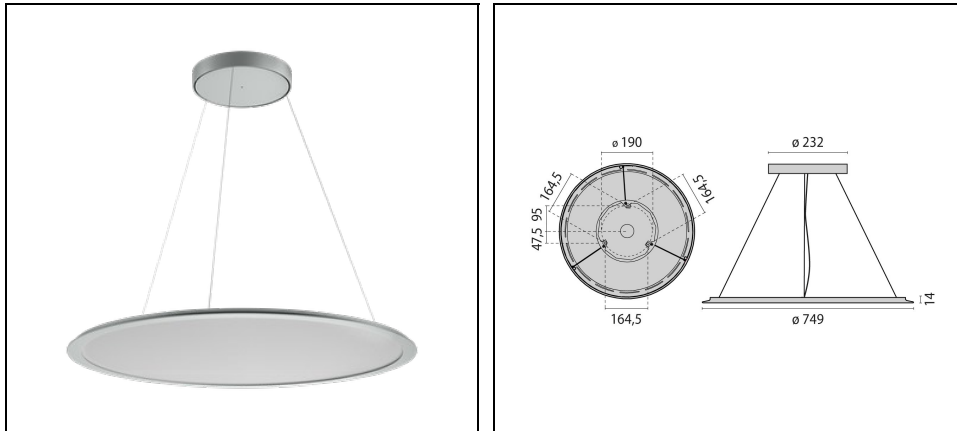

# SL713PL ROUND LED MICROPRISMATIC L

Bestelnr. 8713461766330

## Omschrijving

Rond pendelarmatuur voor binnenshuis, bestaande uit:

- Aluminium behuizing en kap van plaatstaal, gepoedercoat
- Afscherming met micro-prisma's voor een efficiënte lichtverspreiding, gereduceerde verblinding en een grote uniformiteit (MP)
- Directe / indirecte lichtverdeling
- LED Sidelight-technologie voor een gelijkmatige lichtverdeling over de gehele zone
- Kleurtolerantie volgens MacAdam  $\leq 3$  SDCM
- Incl. ophanging met stalen kabel (1,5 m), transparante voedingskabel en aansluiting aan plafond
- Armatuur inclusief driver
- Anti-verblinding DIN EN 12464-1
- Uitvoering in speciale kleuren op verzoek leverbaar

## Algemene informatie

Lamphouder:	LED	Lichtbron:	LED
Nominale lichtstroom [lm]:	10670	Reële lichtstroom [lm]:	8930
Armatuur wattage [W]:	70 W	Specifieke lichtstroom [lm/W]:	128
CRI:	80	Kleurtemperatuur [K]:	3000
Kleur / Afwerking:	GR-RAL9006 / Grijs RAL9006 / Structuur mat	IP waarde:	IP20
Impact resistance / impact energy:	IK05 0.7J xx3	Beschermingsklasse:	I
Optiek:	S/C - Symmetrische directe-indirecte	Stralingshoek:	2 x 52°
Nettogewicht [kg]:	7	Totale diameter [mm]:	749
Totale hoogte [mm]:	13		

## Mechanische eigenschappen

Vorm:	Rond $\geq$ 300 mm	Materiaal behuizing:	Aluminium
Materiaal afscherming:	Kunststof	Gloeidraadtest [°C]:	650 °C