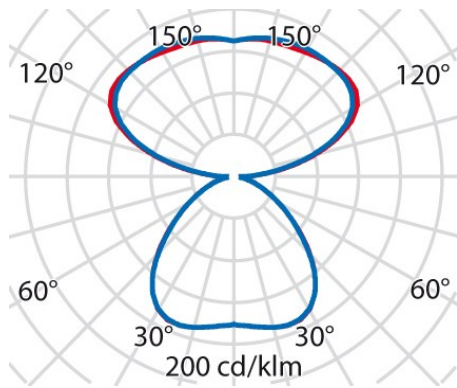

## Algemene informatie

Lamphouder:	LED	Lichtbron:	LED
Nominale lichtstroom [lm]:	10670	Reële lichtstroom [lm]:	8930
Armatuur wattage [W]:	70 W	Specifieke lichtstroom [lm/W]:	128
CRI:	80	Kleurtemperatuur [K]:	3000
Kleur / Afwerking:	GR-RAL9006 / Grijs RAL9006 / Structuur mat	IP waarde:	IP20
Impact resistance / impact energy:	IK05 0.7J xx3	Beschermingsklasse:	I
Optiek:	S/C - Symmetrische directe-indirecte	Stralingshoek:	2 x 52°
Nettogewicht [kg]:	7	Totale diameter [mm]:	749
Totale hoogte [mm]:	13		

## Fotometrische gegevens