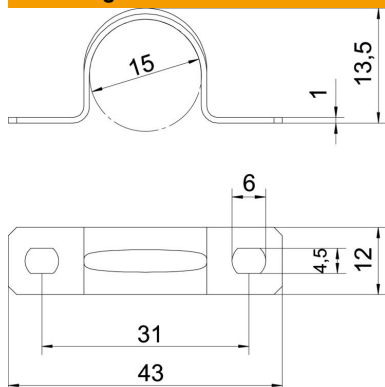

Technisch specificatieblad

Bevestigingsklem 605, middel, G

Artikelnummer: 1018159

Bevestigingsklem met twee voetjes voor kabel en buizen.
*afmetingen 7 t/m 12 niet geschikt voor klinknagelapparaat.

- St** Staal
- G** galvanisch verzinkt

Stamgegevens

Artikelnummer	1018159
Type	605 15 G
Omschrijving 1	Bevestigingsklem
Omschrijving 2	met twee voetjes
Fabrikant	OBO
Dimensie	15mm
Materiaal	Staal
Oppervlak	galvanisch verzinkt
Oppervlaktenorm	EN ISO 19598 / EN ISO 4042
Kleinste verkoop-eenheid	100
Eenheid van hoeveelheid	Stuk
Gewicht	0,584 kg
Eenheid gewicht	kg/100 st.
CO2-voetafdruk (GWP) van wieg tot poort	0,0123 kg CO2e / 1 Stuk

Technisch specificatieblad

Bevestigingsklem 605, middel, G

Artikelnummer: 1018159

Afmetingen

Lengte	43 mm
Breedte	12 mm
Hoogte	13,5 mm
Maat A	43 mm
Maat B	31 mm
Maat b	12 mm
Maat D	15 mm
Maat d	4,5 mm
Afmeting e	6 mm
Afm. H	13,5 mm
Maat t	1 mm

Technische gegevens

Afstand tot de wand	nee
Aantal kabels/ buizen	1
Uitvoering	met twee voetjes
Type bevestiging	Schroefgat
voor diameter	15
Geschikt in brandbeveiligingszone	nee
Halogeenvrij	ja
met kunststof mantel	nee
Gatgrootte	4,5 x 6 mm
Materiaaldikte	1 mm
Nominale diameter	15 mm
UV-bestendig	ja