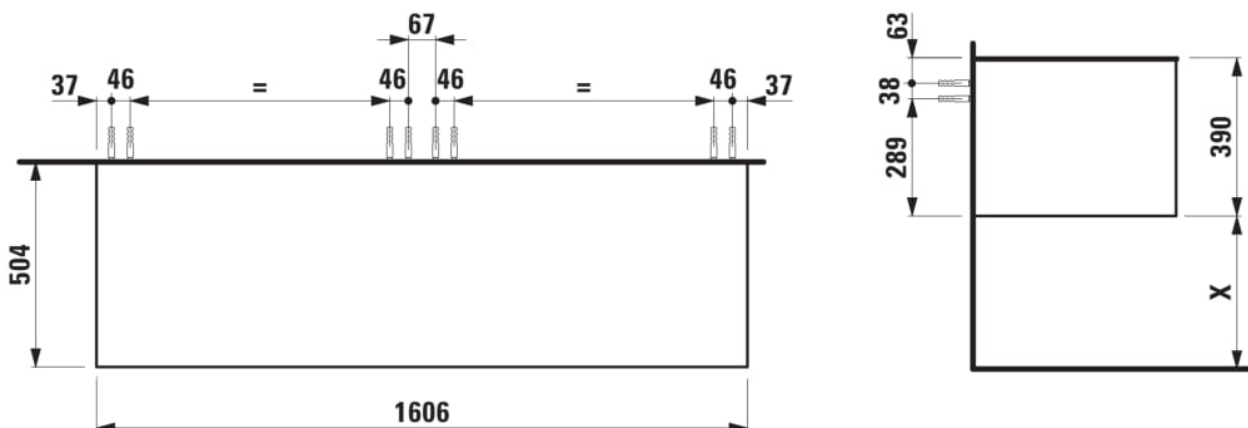

ARUN

Onderkast 1606X504mm, 2 lades, Botticino  
Crema top

AFMETINGEN

Lengte	1605 mm
Breedte	505 mm
Hoogte	390 mm

KLEUR EN AFWERKING

	250 Licht eiken
---	-----------------

Deuren en lades combinatie : 2 lades

Netto gewicht / kg : 68

Systeem voor sluiten en openen : Softclose

Materiaal : MDF

Structuur meubelen : Lades

lades

Type installatie : Wandhangend

TECHNISCHE TEKENINGEN

## TE COMBINEREN MET

Lade-indeling

**H4925920970001**

ARUN