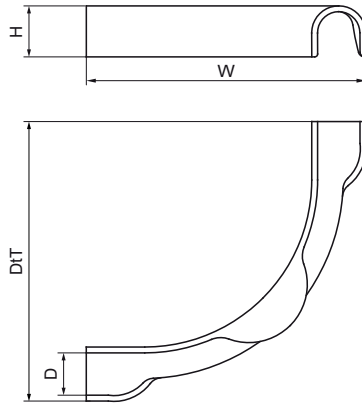

## Walraven Bochtgeleider

(01020)

geleiding van kunststof vloerbuis

### Voordelen & kenmerken

- Voor het maken van 90° bochten met kunststof vloerleidingen
- Leidinggeleiding met bijbehorende voorgeschreven buigradius 5xD
- Gladde afwerking: leiding kan zonder beschadiging worden vastgezet
- goede grip door speciale vormgeving
- materiaal: glasvezelversterkt PA (polyamide), zwart
- temperatuurbestendig tot +140 °C

Productnummer	Buitendiameter buis	Totale hoogte	Totale breedte	Totale diepte
Referentie letter	D	H	W	DtT
Eenheid	mm	mm	mm	mm
0872018	14 - 18	110	25	110
0872023	20 - 23	150	30	150
0872029	25 - 29	180	40	180