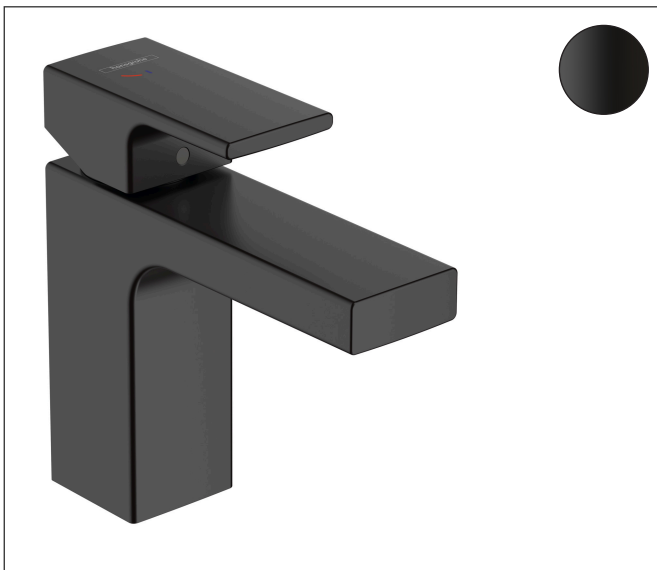

Merk	hansgrohe
Artikelnaam	Vernis Shape ééngreeps wastafelmengkraan 100 CoolStart met PopUp trekwaste
Art.nr.	71594670
Oppervlakte	mat zwart
Netto prijs	183,09 EUR

Product foto

Kenmerken

- ComfortZone: 100
- voorsprong uitloop 110 mm
- uitloophoogte: 95 mm
- greepvariant: rechte greep
- vaste uitloop
- straalsoort: normale straal
- verstelbare perlator
- maximale doorstroomhoeveelheid bij 3 bar: 5 l/min
- keramisch kardoes
- pop-up afvoergarnituur G 1 ¼
- materiaal afvoergarnituur: synthetisch
- koud water met de greep in de middenpositie, bespaart energie en kosten
- EU taxonomie: max 6l/min - draagt substantieel bij aan duurzaamheid

Maat tekeningen

Technologie

Straalsoorten

Certificaat

Merk hansgrohe
 Artikelnaam **Vernis Shape** ééngreeps wastafelmengkraan 100 CoolStart met PopUp trekwaste
 Art.nr. 71594670
 Oppervlakte mat zwart
 Netto prijs 183,09 EUR

Stroomschema

Merk	hansgrohe
Artikelnaam	Vernis Shape ééngreeps wastafelmengkraan 100 CoolStart met PopUp trekwaste
Art.nr.	71594670
Oppervlakte	mat zwart
Netto prijs	183,09 EUR

Explosietekening voor bouwjaar: >04/21

Merk	hansgrohe
Artikelnaam	Vernis Shape ééngreeps wastafelmengkraan 100 CoolStart met PopUp trekwaste
Art.nr.	71594670
Oppervlakte	mat zwart
Netto prijs	183,09 EUR

Onderdelen voor bouwjaar: >04/21

Pos	Beschrijving	Art.nr.	Prijs
1	greep	94209670	40,14
2	greepstop	96338000	3,12
3	afdekkap	93680670	12,06
4	moer	93686000	21,22
5	kardoes compl.	97685000	54,08
6	borgschroef	95140000	4,99
7	dichting	98865000	26,73
8	perlator zwenkbaar M24x1 (5 l/min)	93834670	25,90
9	dichting	93687000	3,12
10	schachtbevestigingsset compl. (Ø 32)	13961000	21,22
11	stelring	97548000	3,12
12	trekstang	93683670	16,22
a	afvoergarnituur	94139670	142,79
b	schachtverlenging	13898000	66,87