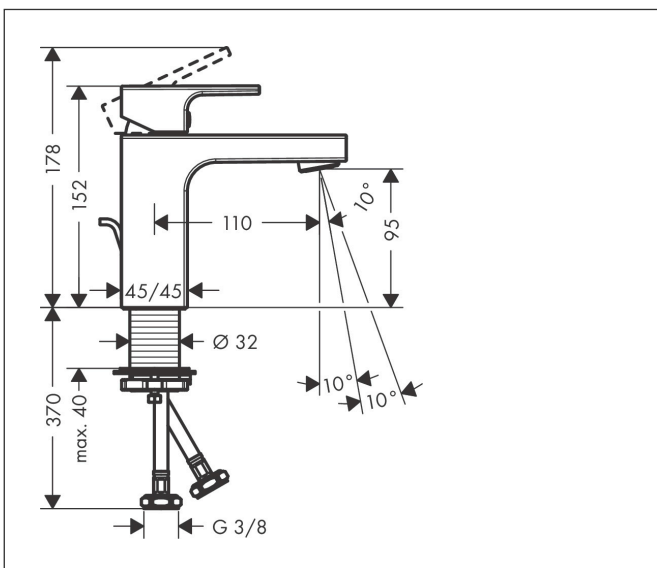

Merk	hansgrohe
Artikelnaam	Vernis Shape ééngreeps wastafelmengkraan 100 CoolStart met PopUp trekwaste
Art.nr.	71594670
Oppervlakte	mat zwart
Netto prijs	183,09 EUR

Product foto

Kenmerken

- ComfortZone: 100
- voorsprong uitloop 110 mm
- uitloophoogte: 95 mm
- greepvariant: rechte greep
- vaste uitloop
- straalsoort: normale straal
- verstelbare perlator
- maximale doorstroomhoeveelheid bij 3 bar: 5 l/min
- keramisch kardoes
- pop-up afvoergarnituur G 1 ¼
- materiaal afvoergarnituur: synthetisch
- koud water met de greep in de middenpositie, bespaart energie en kosten
- EU taxonomie: max 6l/min - draagt substantieel bij aan duurzaamheid

Maat tekeningen

Technologie

Straalsoorten

Certificaat

Merk hansgrohe
 Artikelnaam **Vernis Shape** ééngreeps wastafelmengkraan 100 CoolStart met PopUp trekwaste
 Art.nr. 71594670
 Oppervlakte mat zwart
 Netto prijs 183,09 EUR

Stroomschema

Merk	hansgrohe
Artikelnaam	Vernis Shape ééngreeps wastafelmengkraan 100 CoolStart met PopUp trekwaste
Art.nr.	71594670
Oppervlakte	mat zwart
Netto prijs	183,09 EUR

Explosietekening voor bouwjaar: >04/21

Merk	hansgrohe
Artikelnaam	Vernis Shape ééngreeps wastafelmengkraan 100 CoolStart met PopUp trekwaste
Art.nr.	71594670
Oppervlakte	mat zwart
Netto prijs	183,09 EUR

Onderdelen voor bouwjaar: >04/21

Pos	Beschrijving	Art.nr.	Prijs
1	greep	94209670	40,14
2	greepstop	96338000	3,12
3	afdekkap	93680670	12,06
4	moer	93686000	21,22
5	kardoes compl.	97685000	54,08
6	borgschroef	95140000	4,99
7	dichting	98865000	26,73
8	perlator zwenkbaar M24x1 (5 l/min)	93834670	25,90
9	dichting	93687000	3,12
10	schachtbevestigingsset compl. (Ø 32)	13961000	21,22
11	stelring	97548000	3,12
12	trekstang	93683670	16,22
a	afvoergarnituur	94139670	142,79
b	schachtverlenging	13898000	66,87