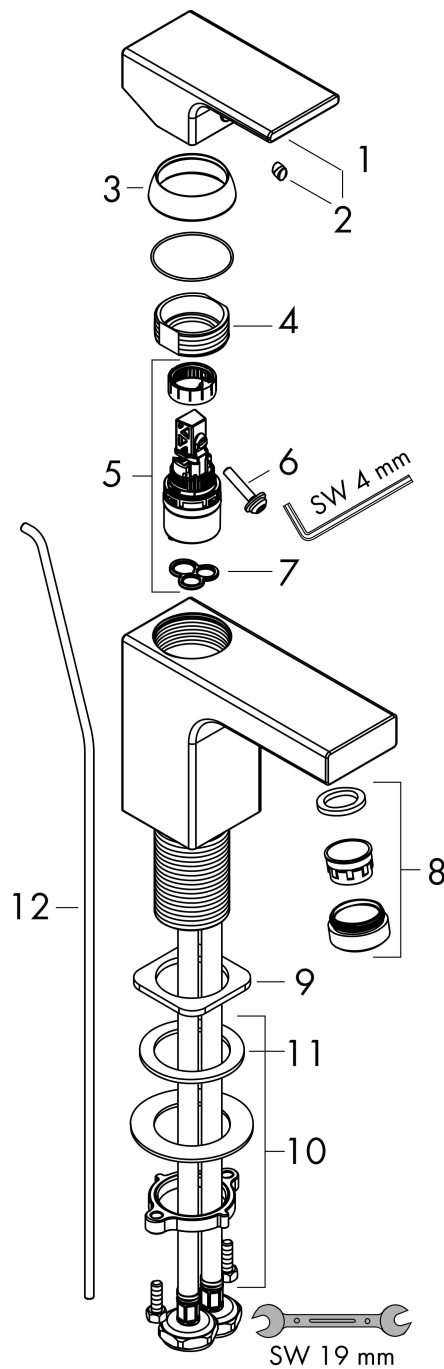

Merk	hansgrohe
Artikelnaam	Vernis Shape ééngreeps wastafelmengkraan 100 CoolStart met PopUp trekwaste
Art.nr.	71594670
Oppervlakte	mat zwart
Netto prijs	183,09 EUR

Product foto

Kenmerken

- ComfortZone: 100
- voorsprong uitloop 110 mm
- uitloophoogte: 95 mm
- greepvariant: rechte greep
- vaste uitloop
- straalsoort: normale straal
- verstelbare perlator
- maximale doorstroomhoeveelheid bij 3 bar: 5 l/min
- keramisch kardoes
- pop-up afvoergarnituur G 1 ¼
- materiaal afvoergarnituur: synthetisch
- koud water met de greep in de middenpositie, bespaart energie en kosten
- EU taxonomie: max 6l/min - draagt substantieel bij aan duurzaamheid

Maat tekeningen

Technologie

Straalsoorten

Certificaat

Merk hansgrohe
 Artikelnaam **Vernis Shape** ééngreeps wastafelmengkraan 100 CoolStart met PopUp trekwaste
 Art.nr. 71594670
 Oppervlakte mat zwart
 Netto prijs 183,09 EUR

Stroomschema

Merk	hansgrohe
Artikelnaam	Vernis Shape ééngreeps wastafelmengkraan 100 CoolStart met PopUp trekwaste
Art.nr.	71594670
Oppervlakte	mat zwart
Netto prijs	183,09 EUR

Explosietekening voor bouwjaar: >04/21

Merk	hansgrohe
Artikelnaam	Vernis Shape ééngreeps wastafelmengkraan 100 CoolStart met PopUp trekwaste
Art.nr.	71594670
Oppervlakte	mat zwart
Netto prijs	183,09 EUR

Onderdelen voor bouwjaar: >04/21

Pos	Beschrijving	Art.nr.	Prijs
1	greep	94209670	40,14
2	greepstop	96338000	3,12
3	afdekkap	93680670	12,06
4	moer	93686000	21,22
5	kardoes compl.	97685000	54,08
6	borgschroef	95140000	4,99
7	dichting	98865000	26,73
8	perlator zwenkbaar M24x1 (5 l/min)	93834670	25,90
9	dichting	93687000	3,12
10	schachtbevestigingsset compl. (Ø 32)	13961000	21,22
11	stelring	97548000	3,12
12	trekstang	93683670	16,22
a	afvoergarnituur	94139670	142,79
b	schachtverlenging	13898000	66,87