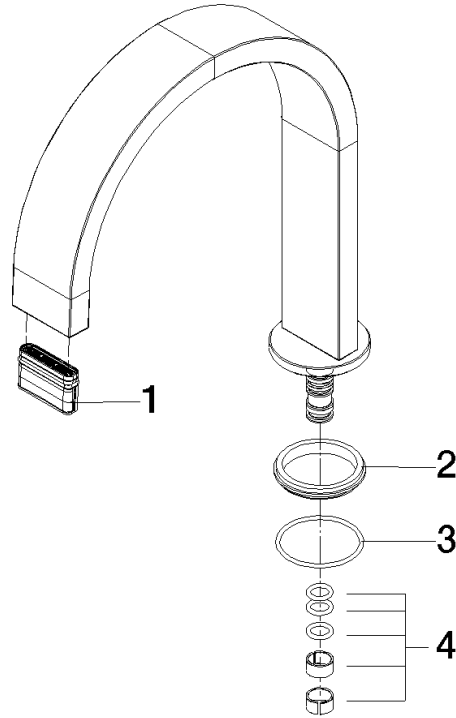

Spout 165 mm, 5,68 l/min. - Brushed Platinum

SPARE PARTS

90 28 22 282 01

Spout 165 mm, 5,68 l/min. - Brushed Platinum

SPARE PARTS

90 28 22 282 01

90 28 22 282 01

Parts for other finishes can be found here: [Chrome](#)

Spare parts list

No.	Item Number	Name	Quantity used	Delivery time
2	90 30 11 285 00 90	Disc Ø 41 x 4,5 mm -	1.00	14
3	90 14 10 500 00 90	O-Ring EPDM 70 34,65 x 1,78 mm -	1.00	14
1	90 29 03 109 00 90	Aerator insert 5,7 l/min. -	1.00	14
4	90 28 10 184 00 90	Seal set for spout -	1.00	14