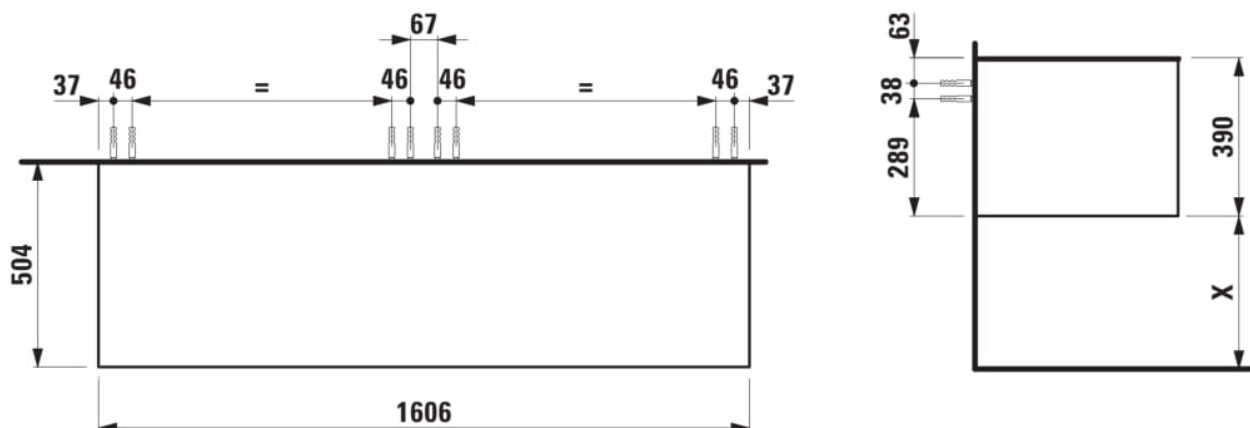

ARUN

Meuble bas 1606X504mm, 2 tiroirs, dessus Botticino Crema

DIMENSIONS

Longueur	1605 mm
Largeur	505 mm
Hauteur	390 mm

COULEUR ET FINITION

 250	Chêne clair
---	-------------

Combinaison des portes et des tiroirs : 2

Tiroirs

Matériau : MDF

Poids net / kg : 68

Structure du meuble : Tiroirs

Système d'ouverture et de fermeture : Tiroirs avec fermeture amortie

Type d'installation : Suspendu

DESSINS TECHNIQUES

COMPATIBLE AVEC