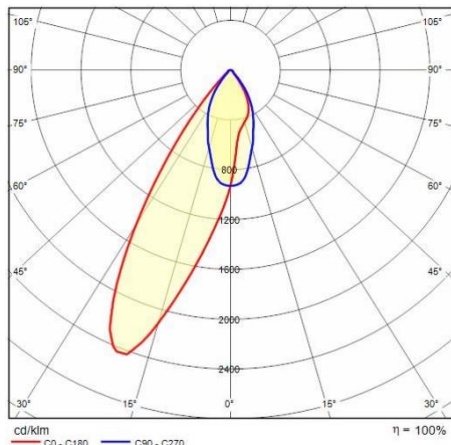

## Algemene informatie

Lamphouder:	LED	Lichtbron:	LED
Nominale lichtstroom [lm]:	4815	Reële lichtstroom [lm]:	3860
Armatuur wattage [W]:	25 W	Specifieke lichtstroom [lm/W]:	154
CRI:	80	Kleurtemperatuur [K]:	4000
Kleur / Afwerking:	WH-RAL9003 / Wit RAL9003 / Glanzend	IP waarde:	IP40
Impact resistance / impact energy:	IK05 0.8J xx3	Beschermingsklasse:	I
Optiek:	A21/M - Asymmetrische gemiddelde	Nettogewicht [kg]:	2.6
Totale lengte [mm]:	1434	Totale breedte [mm]:	66
Totale hoogte [mm]:	66		

## Fotometrische gegevens