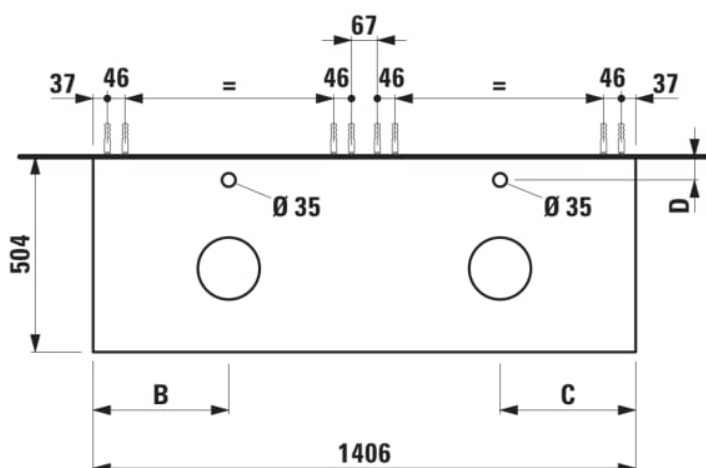

ARUN

Onderbouwkast 1406X504mm, 2 lades, cutout links en rechts, met kraangaten, Botticino Crema top

AFMETINGEN

Lengte	1405 mm
Breedte	505 mm
Hoogte	390 mm

KLEUR EN AFWERKING

	630 Noce canaletto
---	--------------------

Deuren en laden combinatie : 2 lades

Materiaal : MDF

Netto gewicht / kg : 61,5

Positie wastafel : Links, Rechts

Structuur meubelen : Lades

Systeem voor sluiten en openen : Softclose lades

Type installatie : Wandhangend

TECHNISCHE TEKENINGEN

TE COMBINEREN MET

Lade-indeling

H4925920970001

ARUN