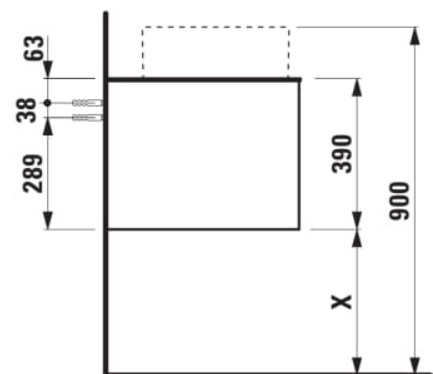

ARUN

Onderbouwkast 1406X504mm, 2 lades, cutout links en rechts, met kraangaten, Botticino Crema top

AFMETINGEN

Lengte	1405 mm
Breedte	505 mm
Hoogte	390 mm

KLEUR EN AFWERKING

	630 Noce canaletto
---	--------------------

Deuren en laden combinatie : 2 lades

Materiaal : MDF

Netto gewicht / kg : 61,5

Positie wastafel : Links, Rechts

Structuur meubelen : Lades

Systeem voor sluiten en openen : Softclose lades

Type installatie : Wandhangend

TECHNISCHE TEKENINGEN

TE COMBINEREN MET

Lade-indeling

H4925920970001

ARUN