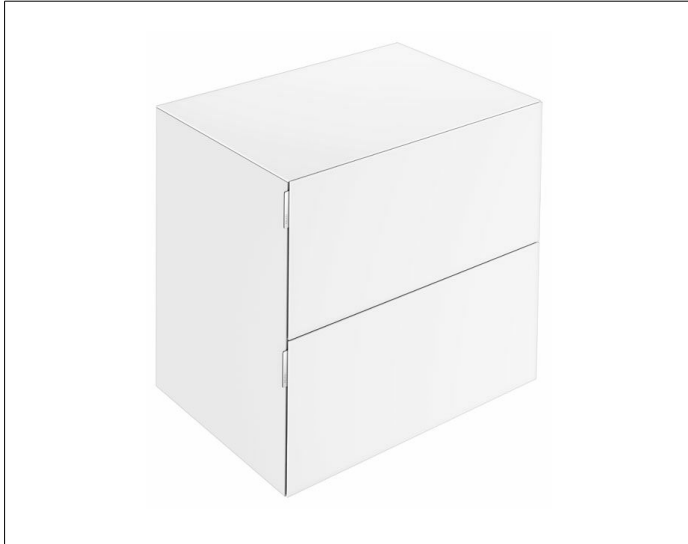

EDITION 11 ART

32542840800 Sideboard

PRODUKT

ZEICHNUNG

OBERFLÄCHE

Glas starwhite satiniert

ABMESSUNG

800 x 700 x 490