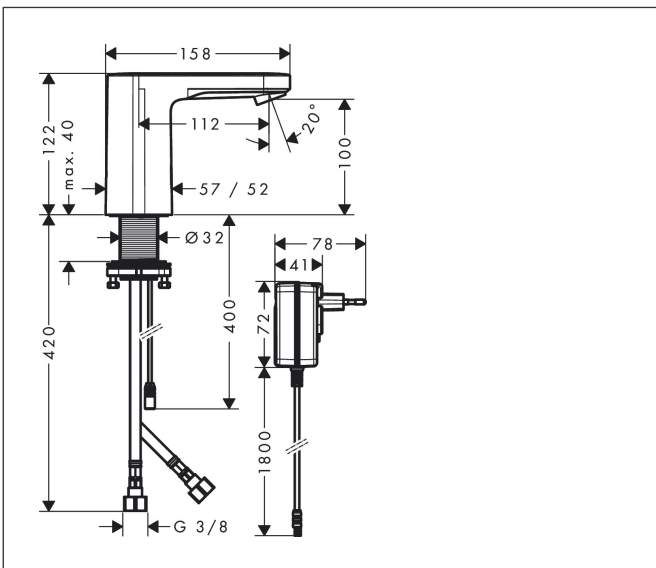

## Kenmerken

- voorsprong uitloop 112 mm
- straalsoort: normale straal
- verstelbare perlator
- maximale doorstroomhoeveelheid bij 3 bar: 5 l/min
- temperatuur vooraf instelbaar
- infraroodtechnologie
- 230 V AC  $\pm$  10 % / 50-60 Hz
- doorlooptijd instelbaar
- looptijd: 10 s, 20 s, 30 s
- hygiënische spoeling activeerbaar (automatische waterdoorlaat)
- frequentie van hygiënische spoeling: 24 u, 48 uur, 72 uur
- spoeltijd hygiënische spoeling: 10 s, 20 s, 30 s
- duurspoeling activeerbaar (enkele waterdoorlaat gedurende 180 seconden, geschikt voor thermische desinfectie)
- reinigingsmodus: handmatige waterstop voor reiniging van de wastafel
- vuilfilters in de verbindingsslagen
- frequentie van de hygiënespoeling en de duur ervan zijn van elkaar afhankelijk (24 u - 10 s, 48 u - 20 s, 72 u - 30 s)

## Maat tekeningen