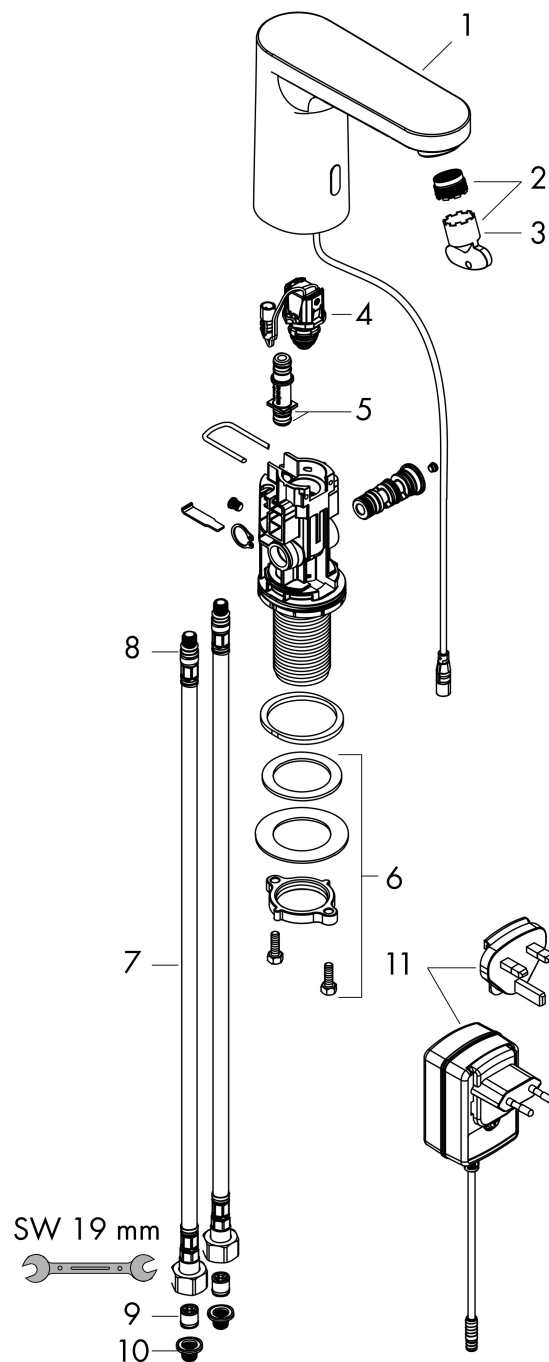

Merk	hansgrohe
Artikelnaam	Vernis Blend elektronische wastafelkraan gemengd water en netstroom
Art.nr.	71501000
Oppervlakte	chromoem
Netto prijs	297,60 EUR

Explosietekening voor bouwjaar: >09/21