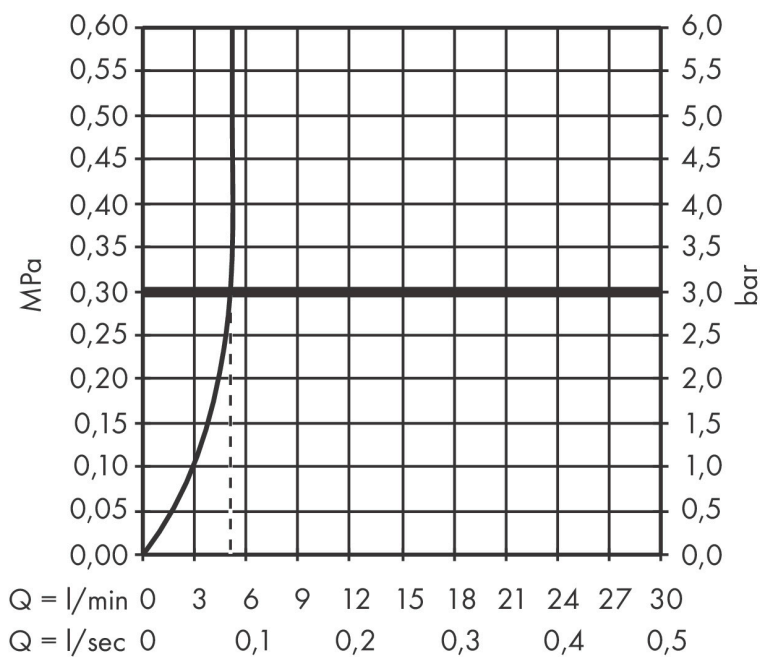

Merk hansgrohe
Artikelnaam **Vernis Blend** elektronische wastafelkraan gemengd water en netstroom
Art.nr. 71501000
Oppervlakte chroom
Netto prijs 297,60 EUR

Stroomschema