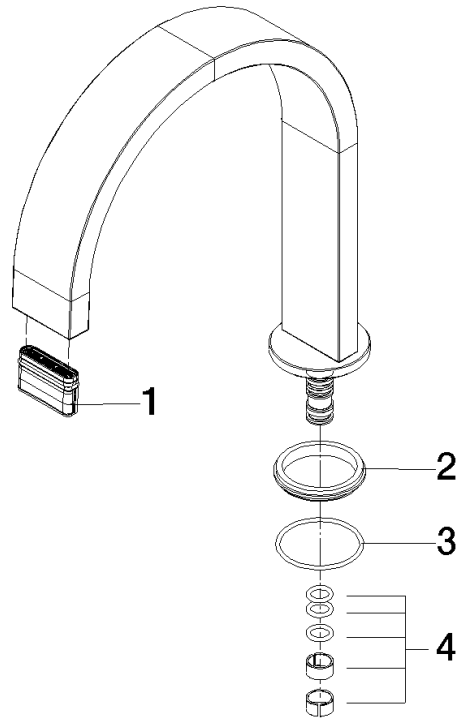

Spout 165 mm, 5,68 l/min. - Dark Chrome

SPARE PARTS

90 28 22 282 01

Spout 165 mm, 5,68 l/min. - Dark Chrome

SPARE PARTS

90 28 22 282 01

90 28 22 282 01

Parts for other finishes can be found here: [Chrome](#)

Spare parts list

No.	Item Number	Name	Quantity used	Delivery time
1	90 29 03 109 00 90	Aerator insert 5,7 l/min. -	1.00	14
4	90 28 10 184 00 90	Seal set for spout -	1.00	14
3	90 14 10 500 00 90	O-Ring EPDM 70 34,65 x 1,78 mm -	1.00	14
2	90 30 11 285 00 90	Disc Ø 41 x 4,5 mm -	1.00	14