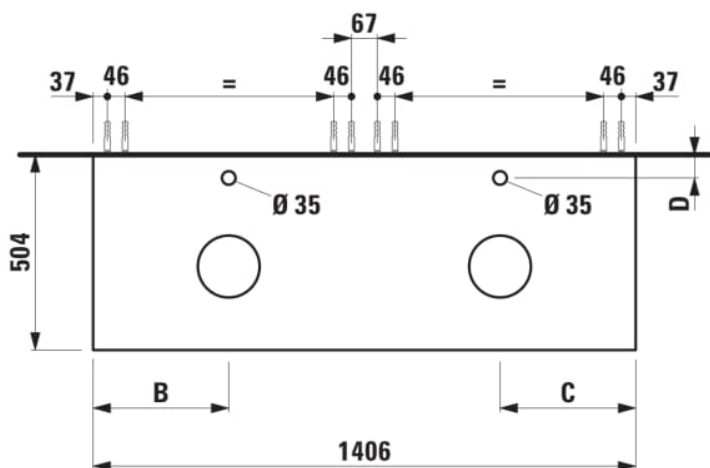

ARUN

Meuble bas 1406X504mm, 2 tiroirs, découpe à gauche et à droite, avec trous pour robinet, dessus Botticino Crema

DIMENSIONS

Longueur	1405 mm
Largeur	505 mm
Hauteur	390 mm

COULEUR ET FINITION

630 Noce canaletto (Placage de bois véritable) / Verre blanc

Combinaison des portes et des tiroirs : 2

Tiroirs

Matériau : MDF

Poids net / kg : 61,5

Position du lavabo : Droite, Gauche

Structure du meuble : Tiroirs

Système d'ouverture et de fermeture : Tiroirs

avec fermeture amortie

Type d'installation : Suspendu

DESSINS TECHNIQUES

COMPATIBLE AVEC

Organisateur de tiroir "H"
en verre fumé

H4925920970001

ARUN