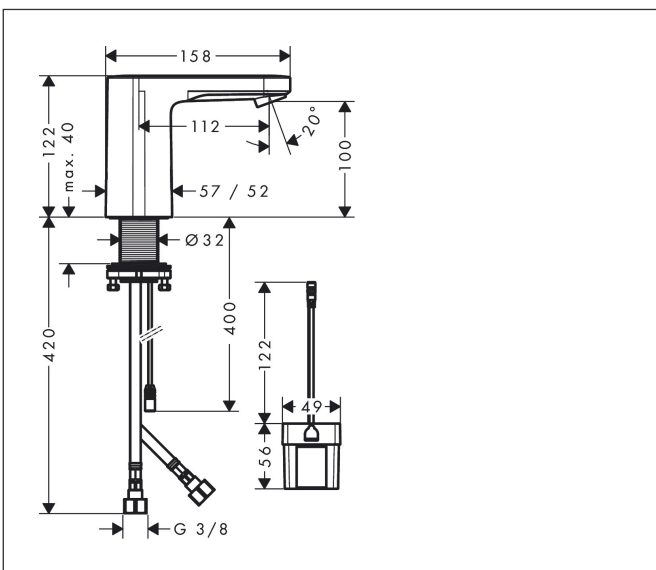

Merk	hansgrohe
Artikelnaam	Vernis Blend elektronische wastafelkraan gemengd water en batterij
Art.nr.	71502000
Oppervlakte	chrom
Netto prijs	270,57 EUR

Product foto

Maat tekeningen

Kenmerken

- voorsprong uitloop 112 mm
- straalsoort: normale straal
- verstelbare perlator
- maximale doorstroomhoeveelheid bij 3 bar: 5 l/min
- temperatuur vooraf instelbaar
- infraroodtechnologie
- stroomindicatie batterij beschikbaar
- batterijvermogen 6V (Lithium CR-P2 batterij, levensduur ca. 7 jaar, batterij in de levering inbegrepen)
- doorlooptijd instelbaar
- looptijd: 10 s, 20 s, 30 s
- hygiënische spoeling activeerbaar (automatische waterdoorlaat)
- frequentie van hygiënische spoeling: 24 u, 48 uur, 72 uur
- spoeltijd hygiënische spoeling: 10 s, 20 s, 30 s
- duurspoeling activeerbaar (enkele waterdoorlaat gedurende 180 seconden, geschikt voor thermische desinfectie)
- reinigingsmodus: handmatige waterstop voor reiniging van de wastafel
- vuilfilters in de verbindingsslangen
- frequentie van de hygiënespoeling en de duur ervan zijn van elkaar afhankelijk (24 u - 10 s, 48 u - 20 s, 72 u - 30 s)

Pos	Beschrijving	Art.nr.	Prijs
1	kranenkap	94454000	153,50
2	perlator M18,5x1 (5 l/min)	94451000	13,21
3	servicesleutel	93750000	8,01
4	magneetventiel	94453000	95,16
5	O-ring 8x1,5	98423000	3,12
6	schachtbevestigingsset compl. (Ø 32)	13961000	21,22
7	aansluitslang 450 mm M8x0,75 G3/8	93405000	34,01
8	O-ring 7x1,5	98422000	3,12
9	terugslagklep DW 10	96456000	8,01
10	zeefdichting	95291000	10,82
11	batterijinzet	94455000	34,01
a	Thermostaat	15346000	337,05
b	schachtverlenging	13898000	66,87
c	stelring	97548000	3,12