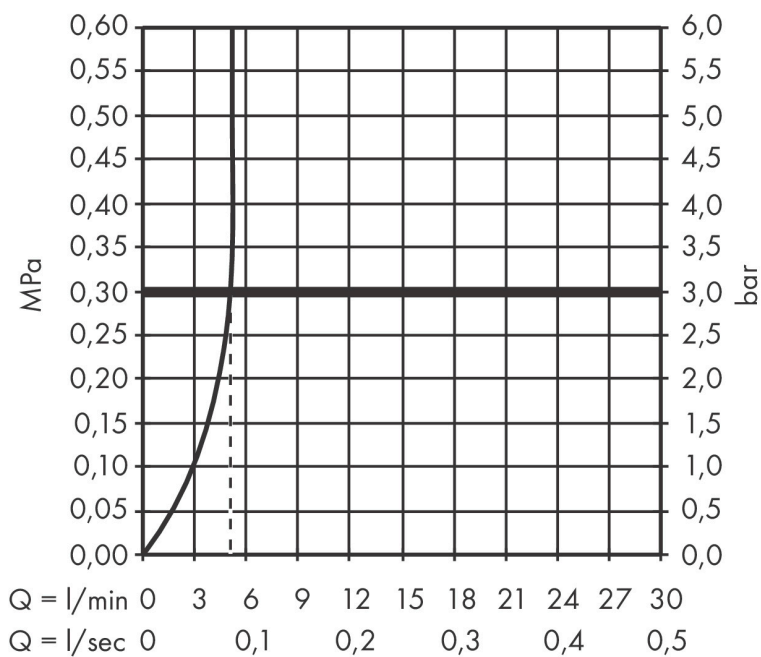

Technologie

Certificaat

Merk hansgrohe
 Artikelnaam **Vernis Blend** elektronische wastafelkraan gemengd water en batterij
 Art.nr. 71502000
 Oppervlakte chroom
 Netto prijs 270,57 EUR

Stroomschema

Merk	hansgrohe
Artikelnaam	Vernis Blend elektronische wastafelkraan gemengd water en batterij
Art.nr.	71502000
Oppervlakte	chrom
Netto prijs	270,57 EUR