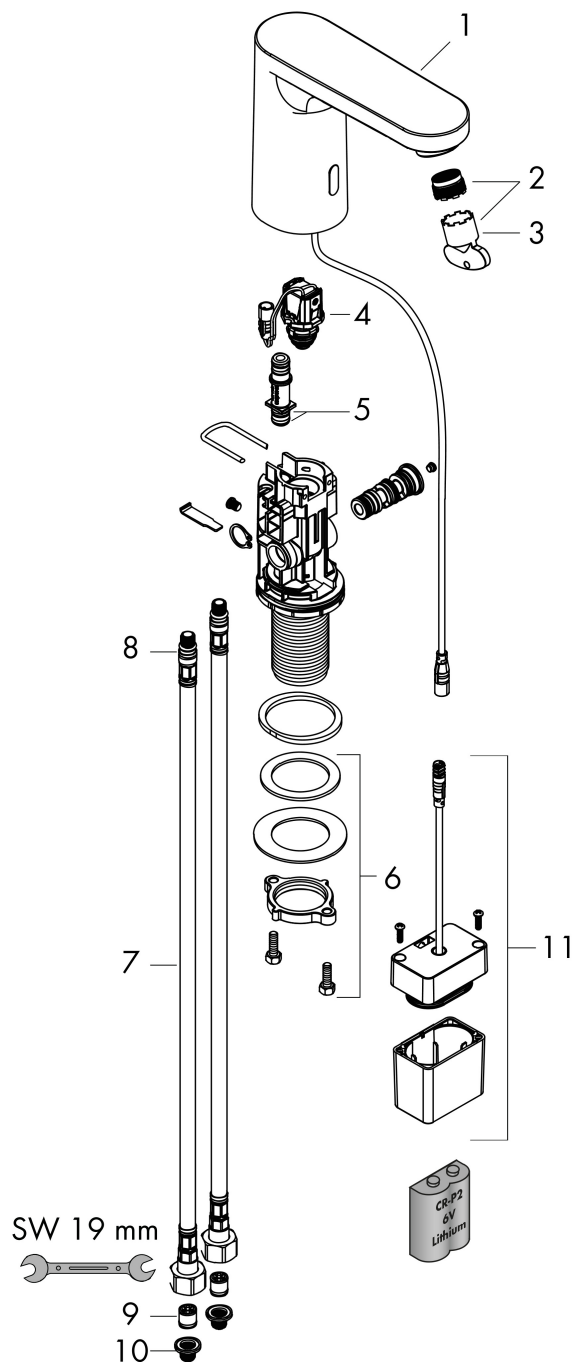

Merk	hansgrohe
Artikelnaam	Vernis Blend elektronische wastafelkraan gemengd water en batterij
Art.nr.	71502000
Oppervlakte	chrom
Netto prijs	270,57 EUR

Explosietekening voor bouwjaar: >05/21