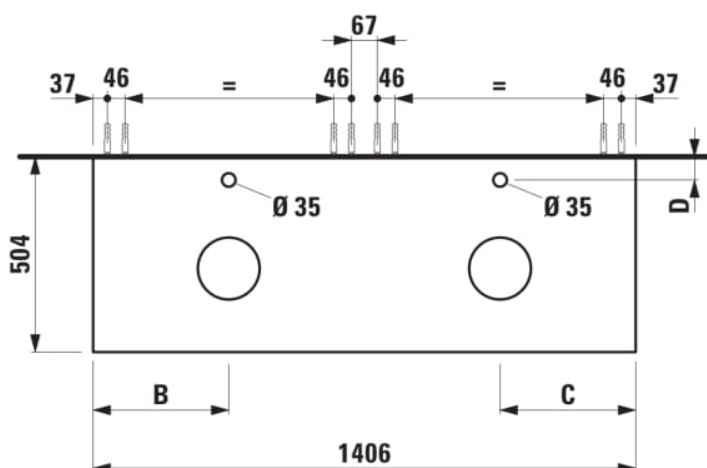

ARUN

Onderbouwkast 1406X504mm, 2 lades, cutout links en rechts, met kraangaten, Botticino Crema top

AFMETINGEN

Lengte	1405 mm
Breedte	505 mm
Hoogte	390 mm

KLEUR EN AFWERKING

250 Licht eiken

Deuren en laden combinatie : 2 lades

Materiaal : MDF

Netto gewicht / kg : 61,5

Positie wastafel : Links, Rechts

Structuur meubelen : Lades

Systeem voor sluiten en openen : Softclose lades

Type installatie : Wandhangend

TECHNISCHE TEKENINGEN

TE COMBINEREN MET

Lade-indeling

H4925920970001

ARUN