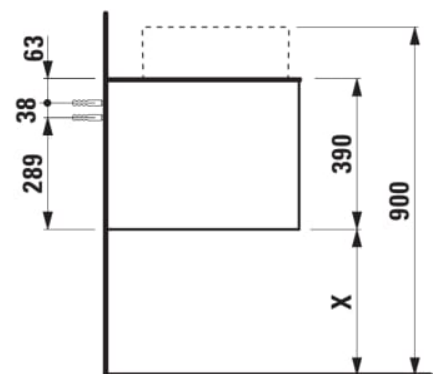

ARUN

Onderbouwkast 1406X504mm, 2 lades, cutout links en rechts, met kraangaten, Botticino Crema top

AFMETINGEN

Lengte	1405 mm
Breedte	505 mm
Hoogte	390 mm

KLEUR EN AFWERKING

250 Licht eiken

Deuren en laden combinatie : 2 lades

Materiaal : MDF

Netto gewicht / kg : 61,5

Positie wastafel : Links, Rechts

Structuur meubelen : Lades

Systeem voor sluiten en openen : Softclose lades

Type installatie : Wandhangend

TECHNISCHE TEKENINGEN

TE COMBINEREN MET

Lade-indeling

H4925920970001

ARUN