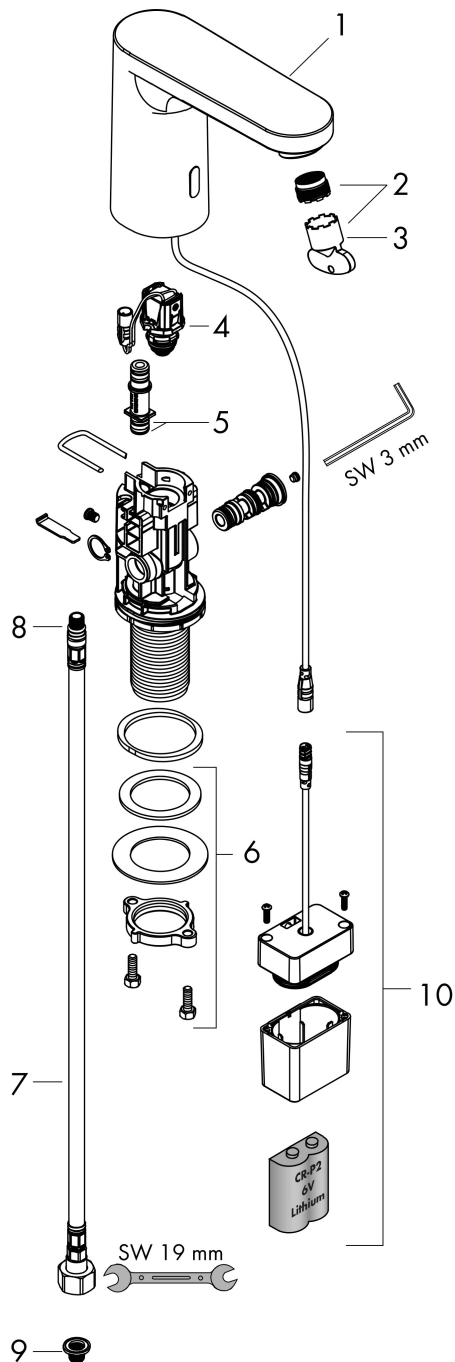

Merk	hansgrohe
Artikelnaam	Vernis Blend elektronische wastafelkraan koud water en batterij
Art.nr.	71503000
Oppervlakte	chrom
Netto prijs	225,43 EUR

Explosietekening voor bouwjaar: >05/21