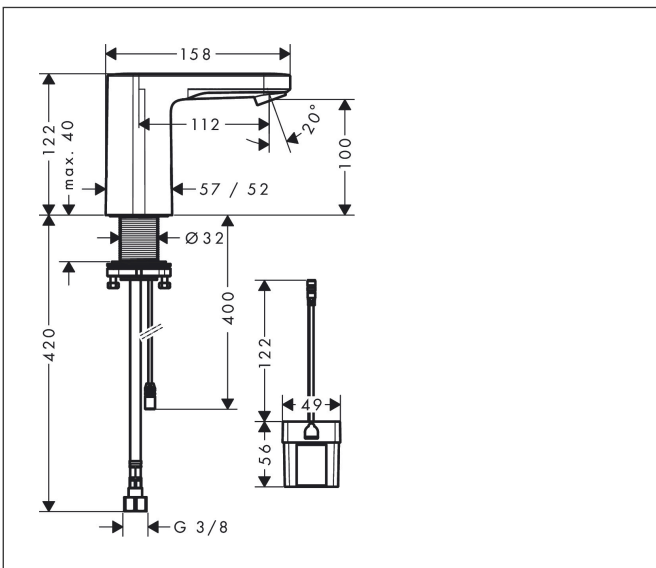

Merk	hansgrohe
Artikelnaam	Vernis Blend elektronische wastafelkraan koud water en batterij
Art.nr.	71503000
Oppervlakte	chrom
Netto prijs	225,43 EUR

Product foto

Maat tekeningen

Kenmerken

- voorsprong uitloop 112 mm
- straalsoort: normale straal
- verstelbare perlator
- maximale doorstroomhoeveelheid bij 3 bar: 5 l/min
- voor koud water of water met een vooraf ingestelde temperatuur
- infraroodtechnologie
- stroomindicatie batterij beschikbaar
- batterijvermogen 6V (Lithium CR-P2 batterij, levensduur ca. 7 jaar, batterij in de levering inbegrepen)
- doorlooptijd instelbaar
- looptijd: 10 s, 20 s, 30 s
- hygiënische spoeling activeerbaar (automatische waterdoorlaat)
- frequentie van hygiënische spoeling: 24 u, 48 uur, 72 uur
- spoeltijd hygiënische spoeling: 10 s, 20 s, 30 s
- duurspoeling activeerbaar (enkele waterdoorlaat gedurende 180 seconden, geschikt voor thermische desinfectie)
- reinigingsmodus: handmatige waterstop voor reiniging van de wastafel
- vuilfilter in de verbindingsslang
- frequentie van de hygiënespoeling en de duur ervan zijn van elkaar afhankelijk (24 u - 10 s, 48 u - 20 s, 72 u - 30 s)

Pos	Beschrijving	Art.nr.	Prijs
1	kranenkap	94468000	
2	perlator M18,5x1 (5 l/min)	94451000	13,21
3	servicesleutel	93750000	8,01
4	magneetventiel	94453000	95,16
5	O-ring 8x1,5	98423000	3,12
6	schachtbevestigingsset compl. (Ø 32)	13961000	21,22
7	aansluitslang 450 mm M8x0,75 G3/8	93405000	34,01
8	O-ring 7x1,5	98422000	3,12
9	zeefdichting	95291000	10,82
10	batterijinzet	94455000	34,01
a	Thermostaat	15346000	337,05
b	schachtverlenging	13898000	66,87