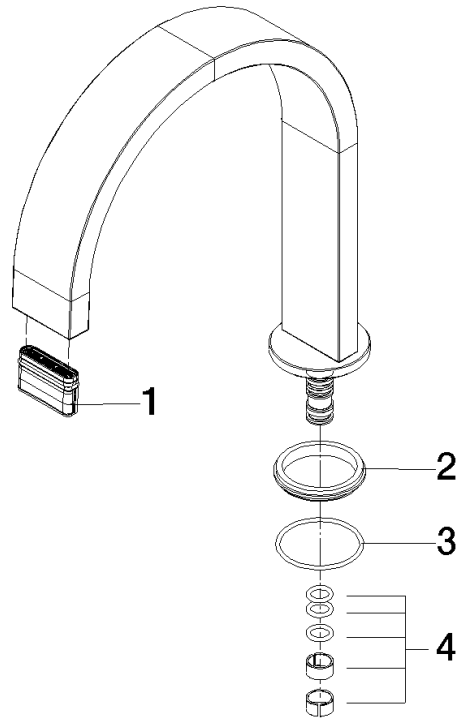

Spout 165 mm, 5,68 l/min. - Matte Black

SPARE PARTS

---

90 28 22 282 01

Spout 165 mm, 5,68 l/min. - Matte Black

SPARE PARTS

---

90 28 22 282 01

90 28 22 282 01

Parts for other finishes can be found here: [Chrome](#)

### Spare parts list

No.	Item Number	Name	Quantity used	Delivery time
1	90 29 03 109 00 90	Aerator insert 5,7 l/min. -	1.00	14
3	90 14 10 500 00 90	O-Ring EPDM 70 34,65 x 1,78 mm -	1.00	14
4	90 28 10 184 00 90	Seal set for spout -	1.00	14
2	90 30 11 285 00 90	Disc Ø 41 x 4,5 mm -	1.00	14