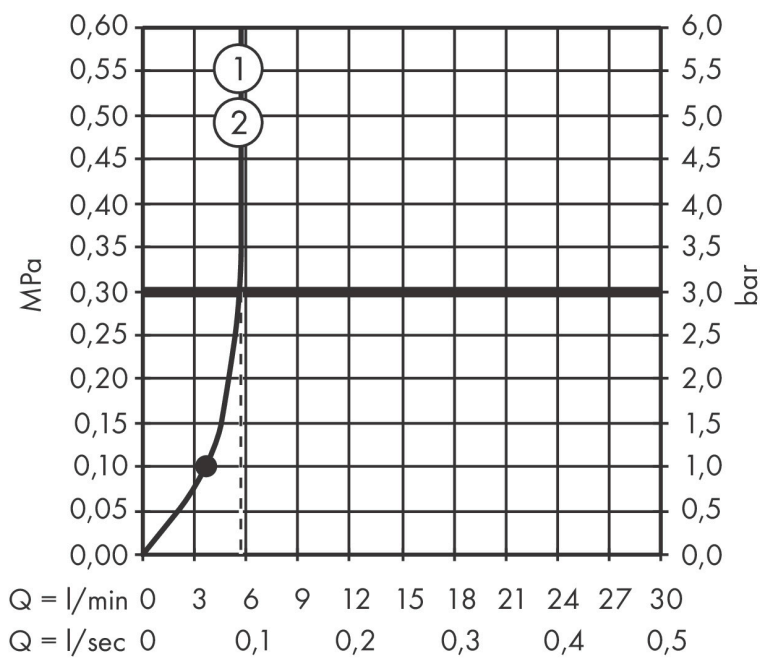

Merk hansgrohe
 Artikelnaam **Vernis Blend** Showerpipe 200 1jet met douchethermostaat EcoSmart+
 Art.nr. 26318000
 Oppervlakte chroom
 Netto prijs 461,11 EUR

Stroomschema

Merk hansgrohe
 Artikelnaam **Vernis Blend** Showerpipe 200 1jet met douchethermostaat EcoSmart+
 Art.nr. 26318000
 Oppervlakte chroom
 Netto prijs 461,11 EUR

Explosietekening voor bouwjaar: >11/21

Merk	hansgrohe
Artikelnaam	Vernis Blend Showerpipe 200 1jet met douchethermostaat EcoSmart+
Art.nr.	26318000
Oppervlakte	chrom
Netto prijs	461,11 EUR

Onderdelen voor bouwjaar: >11/21

Pos	Beschrijving	Art.nr.	Prijs
1	douche-arm	93768000	78,40
2	inbuschroef M5x5	98446000	3,00
3	zeefdichting	94246000	3,00
4	Hoofdouche	26093000	119,78
5	opvulschijf 7 mm	93813000	12,70
6	verlengset 100 mm	94164000	32,70
7	stijgbuis 546 mm	93769000	40,60
8	stijgbuis 845 mm	93906000	64,30
9	stijgbuis 945 mm	93770000	64,30
10	stijgbuis 1145 mm	93907000	64,30
11	schuifstuk cpl.	93729000	25,70
12	O-ring 12x2	98214000	3,00
13	O-ring 11x2	98127000	3,00
14	Handdouche	26090000	23,32
15	doucheslang Metaflex°C 1,60 m	28266000	17,42
16	dichting	98058000	3,00
17	thermostaatgreep	93727000	32,70
18	moer	98913000	16,60
19	temperatuur regeleenheid	98282000	91,50
20	regeleenheid voor verwisselde aansluitingen	92373000	227,60
21	greep	93731000	25,70
22	bovendeel met omstelling	98283000	64,30
23	aansluiting G½	93730000	32,70
24	terugslagklep (drukbestendig tot 2 MPa)	93136000	25,70
25	terugslagklep	96737000	25,70
26	O-ring 16x2	98133000	3,00
27	zeefdichting	96922000	7,70
28	rozet Ø 70 mm	93718000	10,40
29	S-koppelingenset (±12 mm)	94140000	40,60
30	slagdemper	96429000	4,80