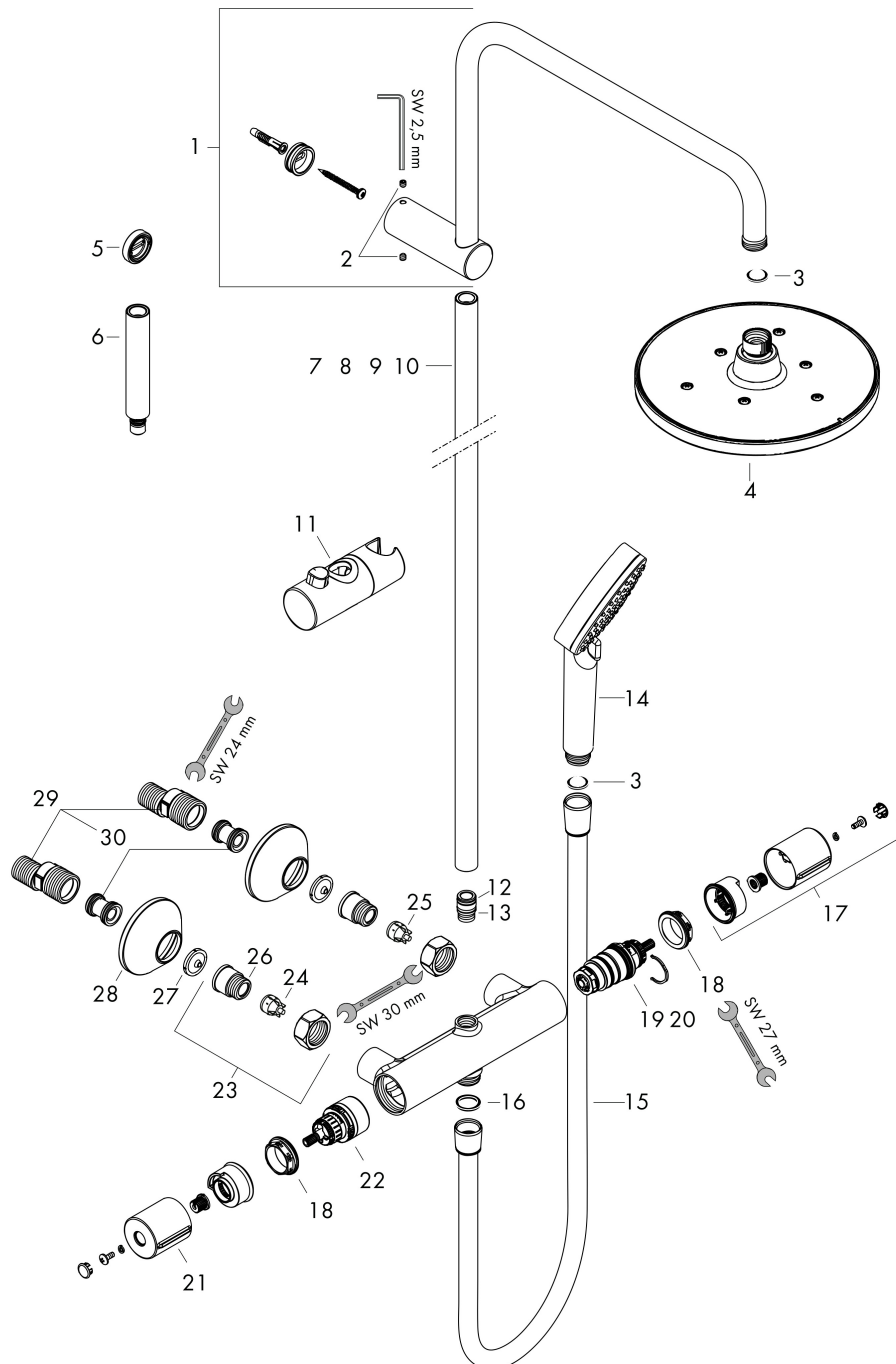

Merk hansgrohe
 Artikelnaam **Vernis Blend** Showerpipe 200 1jet met douchethermostaat EcoSmart+
 Art.nr. 26318000
 Oppervlakte chroom
 Netto prijs 461,11 EUR

Stroomschema

Merk hansgrohe
 Artikelnaam **Vernis Blend** Showerpipe 200 1jet met douchethermostaat EcoSmart+
 Art.nr. 26318000
 Oppervlakte chroom
 Netto prijs 461,11 EUR

Explosietekening voor bouwjaar: >11/21

Merk	hansgrohe
Artikelnaam	Vernis Blend Showerpipe 200 1jet met douchethermostaat EcoSmart+
Art.nr.	26318000
Oppervlakte	chrom
Netto prijs	461,11 EUR

Onderdelen voor bouwjaar: >11/21

Pos	Beschrijving	Art.nr.	Prijs
1	douche-arm	93768000	78,40
2	inbuschroef M5x5	98446000	3,00
3	zeefdichting	94246000	3,00
4	Hoofdouche	26093000	119,78
5	opvulschijf 7 mm	93813000	12,70
6	verlengset 100 mm	94164000	32,70
7	stijgbuis 546 mm	93769000	40,60
8	stijgbuis 845 mm	93906000	64,30
9	stijgbuis 945 mm	93770000	64,30
10	stijgbuis 1145 mm	93907000	64,30
11	schuifstuk cpl.	93729000	25,70
12	O-ring 12x2	98214000	3,00
13	O-ring 11x2	98127000	3,00
14	Handdouche	26090000	23,32
15	doucheslang Metaflex°C 1,60 m	28266000	17,42
16	dichting	98058000	3,00
17	thermostaatgreep	93727000	32,70
18	moer	98913000	16,60
19	temperatuur regeleenheid	98282000	91,50
20	regeleenheid voor verwisselde aansluitingen	92373000	227,60
21	greep	93731000	25,70
22	bovendeel met omstelling	98283000	64,30
23	aansluiting G½	93730000	32,70
24	terugslagklep (drukbestendig tot 2 MPa)	93136000	25,70
25	terugslagklep	96737000	25,70
26	O-ring 16x2	98133000	3,00
27	zeefdichting	96922000	7,70
28	rozet Ø 70 mm	93718000	10,40
29	S-koppelingenset (±12 mm)	94140000	40,60
30	slagdemper	96429000	4,80