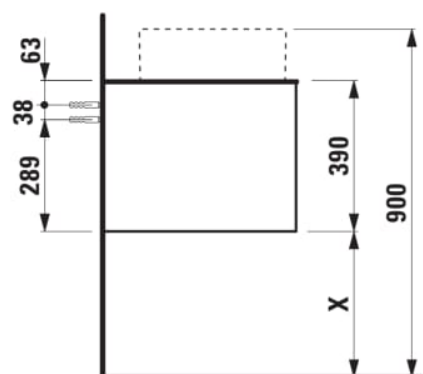

DESSINS TECHNIQUES