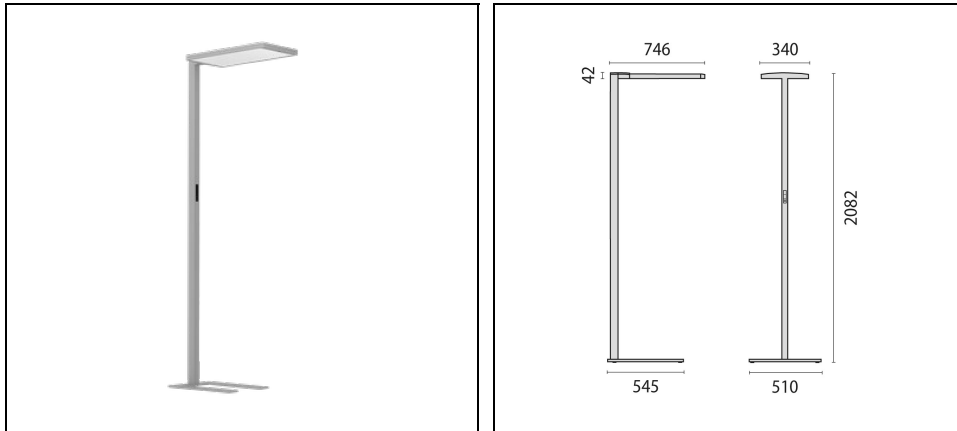

SL730+ SL L MP

Bestelnr. 3123806

Omschrijving

- Duurzame, slimme staande armatuur voor kantoor toepassingen met toekomstbestendige technologie
- Slagvaste, afdrukbestendige poedercoating
- Afscherming met micro-prisma's voor een efficiënte lichtverspreiding, gereduceerde verblinding en een grote uniformiteit (MP)
- Verblindingsvrij licht voor kantoor toepassingen conform EN 12464-1 (UGR <19 en $3000\text{cd}/\text{m}^2 >65^\circ$)
- Toekomstbestendig dankzij eenvoudige revisies (vervangbare led-module en driver)
- Onderhouds- en installatievriendelijk ontwerp (voldoet aan de Eco-Design richtlijn 2019/2020 van de EU)
- Directe/indirecte lichtverdeling met hoog indirect aandeel
- Direct en indirect licht kunnen afzonderlijk of samen worden gedimd en geschakeld (afhankelijk van uitvoering)
- Eenvoudig opladen van mobiele apparaten via geïntegreerde USB-poorten
- Hoogste waarden voor efficiëntie en levensduur voor subsidietoekenning en gebouwcertificering (bijv. BEG-subsidie, LEED, BREEAM)
- L, XL of tafelklem: drie versies bieden flexibele verlichtingsoplossingen voor enkele, dubbele en meerdere werkplekken
- De hellingshoek van het armatuur kan eenvoudig worden aangepast met een apparaat op de voet
- De U-vormige voet maakt flexibele, vlakke plaatsing van de armatuur mogelijk en past precies over de bodembak voor barrièrevrije kabelgeleiding
- Slimme versies verkrijgbaar met zwermfunctie, Human Centric Lighting, Bluetooth-bediening, daglichtregeling met bewegingsdetector en Tunable White
- Geproduceerd in Duitsland - met de nadruk op kwaliteit, korte leveringsroutes en een lage impact op het milieu
- Aanwezigheidssensor met instelbare uitschakeling zorgt voor gerichte lichtactivering en voorkomt dat het armatuur onnodig wordt ingeschakeld
- Inclusief flexibele voedingskabel met schuko stekker
- Uitvoering in speciale kleuren op verzoek leverbaar

Om een constante actualisering van haar producten te bevorderen, behoudt PERFORMANCE in LIGHTING zich het recht voor om zonder voorafgaande kennisgeving, wijzigingen aan te brengen. Daarom is het altijd aan te raden om de laatste versie te lezen die op de website www.performanceinlighting.com is gepubliceerd. Geleverde lumenoutput en stroomverbruik, inclusief verliezen, zijn onderhevig aan een tolerantie van +/-7%. Tenzij anders vermeld, gelden de waarden bij een omgevingstemperatuur van 25°C. De garantievoorwaarden zijn beschikbaar op <https://www.performanceinlighting.com/qr/company/led-warranty>