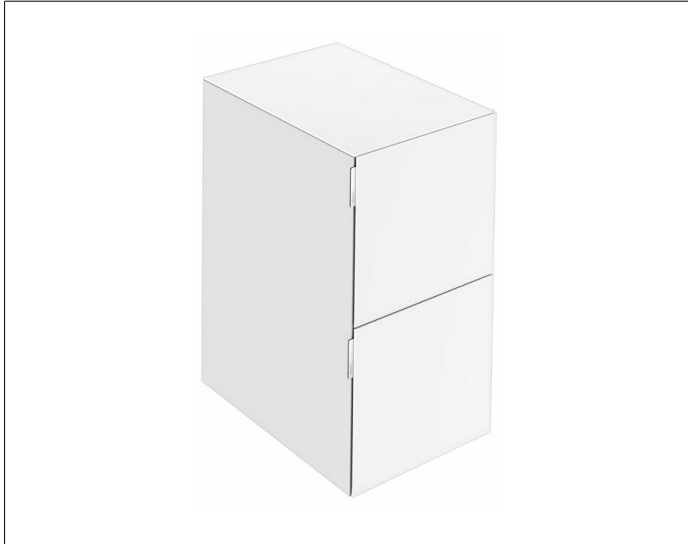

EDITION 11 ART

32542840401 Sideboard

**PRODUKT**

**ZEICHNUNG**

**OBERFLÄCHE**

Glas starwhite satiniert

**ABMESSUNG**

400 x 700 x 490