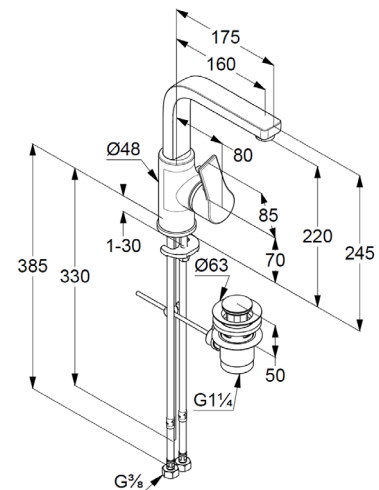

geschlossener Hebel, Metall

Strahlregler M24

Keramik-Kartusche mit Heißwasserbegrenzung

Durchflussmenge bei 3 bar 5 l/min.

schwenkbarer Auslauf (360°)

flexible Druckschläuche G3/8 DVGW zugelassen

Schnell-Montagesystem

Zugstangen Ablaufgarnitur G1 1/4 aus Metall

EU-Taxonomie: max. 6 l/min. -

wesentlicher Beitrag (SC) möglich

Produktabbildung/ Product picture

Maßzeichnung/ Dimensional drawing

Durchfluss/ Flow rate