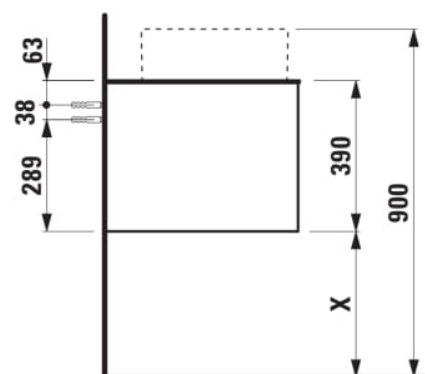

ARUN

Onderbouwkast 1406X504mm, 2 lades, cutout rechts, met kraangat, Botticino Crema top

AFMETINGEN

Lengte	1405 mm
Breedte	505 mm
Hoogte	390 mm

KLEUR EN AFWERKING

 630	Noce canaletto
---	----------------

Deuren en lades combinatie : 2 lades

Materiaal : MDF

Netto gewicht / kg : 61,5

Positie wastafel : Rechts

Structuur meubelen : Lades

Systeem voor sluiten en openen : Softclose lades

Type installatie : Wandhangend

TECHNISCHE TEKENINGEN

TE COMBINEREN MET

Lade-indeling

H4925920970001

ARUN