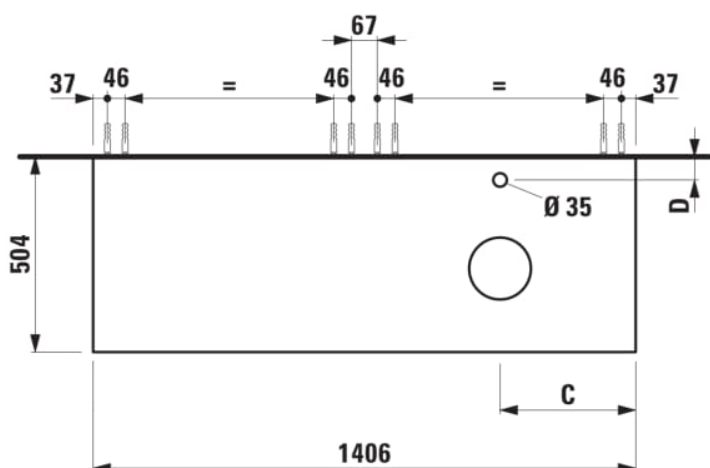

ARUN

Onderbouwkast 1406X504mm, 2 lades, cutout rechts, met kraangat, Botticino Crema top

AFMETINGEN

Lengte	1405 mm
Breedte	505 mm
Hoogte	390 mm

KLEUR EN AFWERKING

 630	Noce canaletto
---	----------------

Deuren en lades combinatie : 2 lades

Materiaal : MDF

Netto gewicht / kg : 61,5

Positie wastafel : Rechts

Structuur meubelen : Lades

Systeem voor sluiten en openen : Softclose lades

Type installatie : Wandhangend

TECHNISCHE TEKENINGEN

TE COMBINEREN MET

Lade-indeling

H4925920970001

ARUN