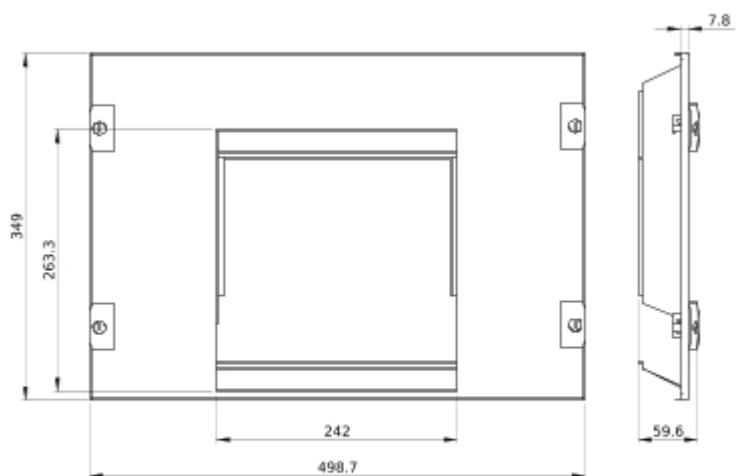

Complementair

beschrijving behuizing/ cel	Cel - breedte 650 mm diepte 800 mm Behuizing + buis - breedte 650 mm diepte 400 mm
aansluitpositie	Aansluiting vooraan Aansluiting achteraan
aantal verticale modules	7
standards	IEC 61439-1 IEC 61439-2
product certifications	ASTA
materiaal	Staal
oppervlakte afwerking	Mat Getextureerde
beschermende behandeling	Elektroforesebehandeling en warm gepolymeriseerd polyester epoxypoeder
colour	Wit (RAL 9003)
height	350 mm
width	500 mm
net weight	1,78 kg
Quantity per set	Set van 1

Use Again

Herverpakken en herfabriceren

Circulair Profiel

Geen specifieke recycling vereist

Terugname

No

Technical Illustration

Dimensions

- All dimensions are approximate and are in mm
- Also see technical documentation.