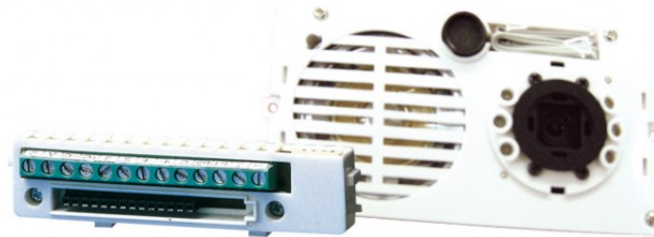

**4680****A-/V-GROEP Z/W SERIE IKALL. SIMPLEBUS**

Audio/videosysteem met Simplebus 2-bekabeling en klemmenstrook. Voorzien van 1/4"-groothoekcamera met kleuren-CCD, instelling vanaf de voorzijde en LED-verlichting. Inclusief klemmenstrook, digitale spraaksturing met echo-onderdrukking, waterdichte luidspreker, elektret-microfoon en volumeregeling van de luidspreker vanaf de voorzijde. Compleet met microprocessor en dipswitch met 8 posities voor het programmeren van de gebruikersnamen. Akoestische en visuele signaleringen voor de diverse programmeerbare functies. Voeding 33 V DC d.m.v. speciale voedingseenheid (art. 1595). Ingebouwde elektronische deuropeningsfunctie (3A) met extra C-, NC- en NO-relaiscontacten van 10 A. Te monteren in de modules 33410, 33411 en 33412. Afmetingen: 102 x 55 x 38 mm. Compatibel met alle Simplebus 2-functies en -producten. 120.000 oproepadressen programmeerbaar. Deuropener met timer en signalering 'deur open'.

4680

A-/V-GROEP Z/W SERIE IKALL. SIMPLEBUS

ALGEMENE DATA

Typologie	Audio- en video-unit
Hoogte (mm)	102
Breedte (mm)	55
Diepte (mm)	43
Productkleur	Wit
Gewicht van het product (g)	200
Type behuizing	ABS

COMPATIBELE SYSTEMEN

Audio/video Simplebus 2 met voeding art. 4888C	Ja
------------------------------------------------	----

AUDIOFUNCTIES

Microfoon	9.7 (Ø), omnidirectioneel
Luidspreker	50mm (Ø), 8 Ohm, 0.2W
Technologieën geïmplementeerd	Echo annuleren

CAMERAFUNCTIES

Kleurencamera	Kleuren
Sensortype	1/3" CMOS
Gevoeligheid	0.50
Richtbare camera	Vertical

ELEKTRISCHE KARAKTERISTIEKEN

Type voeding	Externe voeding
Voedingsspanning	33VDC
Maximale absorptie (W)	13