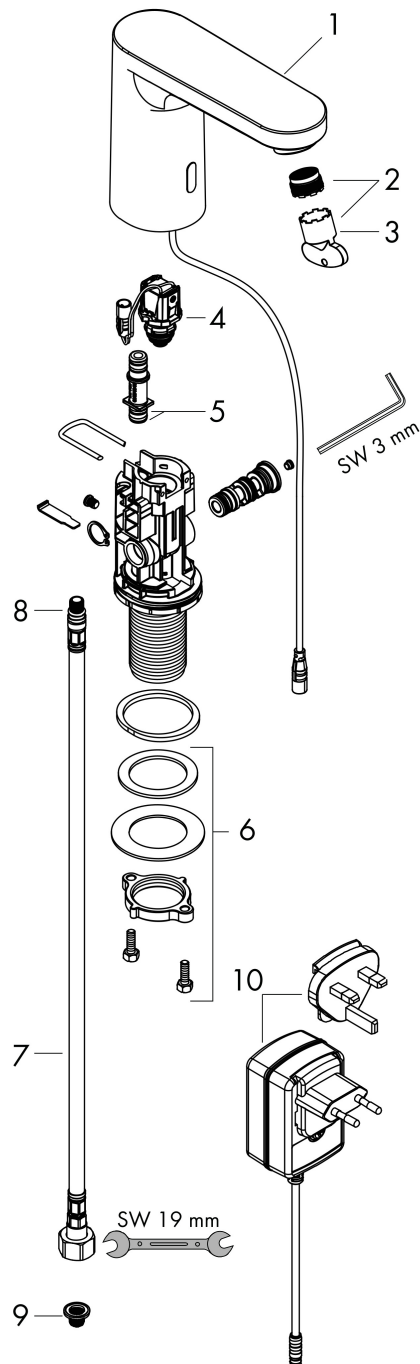

Merk	hansgrohe
Artikelnaam	Vernis Blend elektronische wastafelkraan koud water en netstroom
Art.nr.	71504000
Oppervlakte	chrom
Netto prijs	248,08 EUR

Explosietekening voor bouwjaar: >09/21