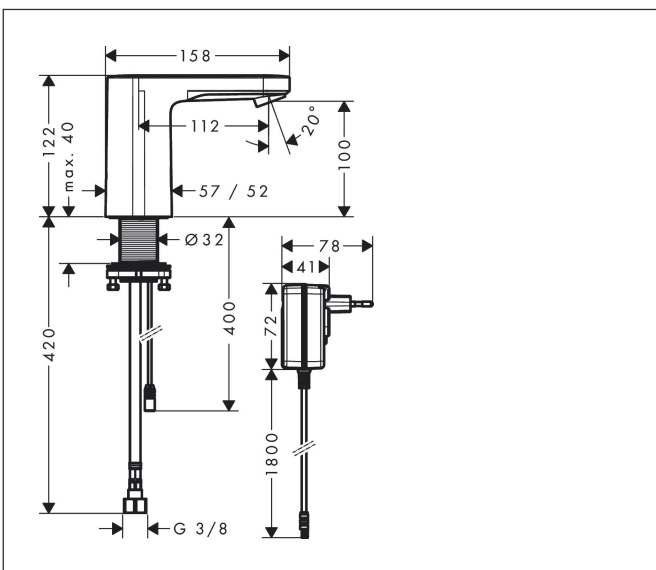

## Maat tekeningen

## Kenmerken

- voorsprong uitloop 112 mm
- straalsoort: normale straal
- verstelbare perlator
- maximale doorstroomhoeveelheid bij 3 bar: 5 l/min
- voor koud water of water met een vooraf ingestelde temperatuur
- infraroodtechnologie
- 230 V / 50 Hz netaansluiting
- doorlooptijd instelbaar
- looptijd: 10 s, 20 s, 30 s
- hygiënische spoeling activeerbaar (automatische waterdoorlaat)
- frequentie van hygiënische spoeling: 24 u, 48 uur, 72 uur
- spoeltijd hygiënische spoeling: 10 s, 20 s, 30 s
- duurspoeling activeerbaar (enkele waterdoorlaat gedurende 180 seconden, geschikt voor thermische desinfectie)
- reinigingsmodus: handmatige waterstop voor reiniging van de wastafel
- vuilfilter in de verbindingsslang
- frequentie van de hygiënespoeling en de duur ervan zijn van elkaar afhankelijk (24 u - 10 s, 48 u - 20 s, 72 u - 30 s)