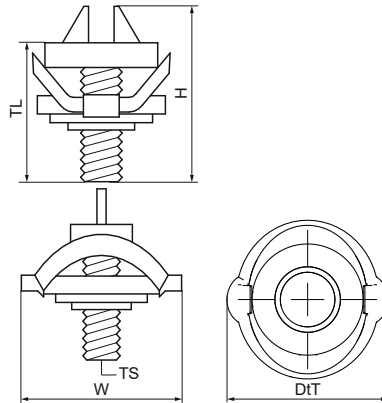

Walraven starQuick® Hammerfix

(C0580)

toebehoren Walraven starQuick® Beugel

Voordelen & kenmerken

- Materiaal: metalen onderdelen van staal 1.0332; veer(en) van POM (polyoxymethyleen), groen
- elektrolytisch verzinkt

Productnummer	Schroefdraad maat	Schroefdraad lengte	Totale hoogte	Totale breedte	Totale diepte
Referentie letter	TS	TL	H	W	DIT
Eenheid beschrijving		mm	mm	mm	mm
0854338	M8	14	29	35	35