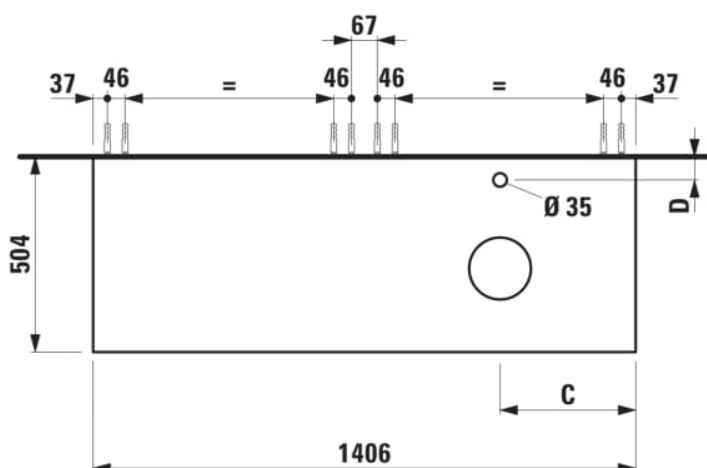

DESSINS TECHNIQUES