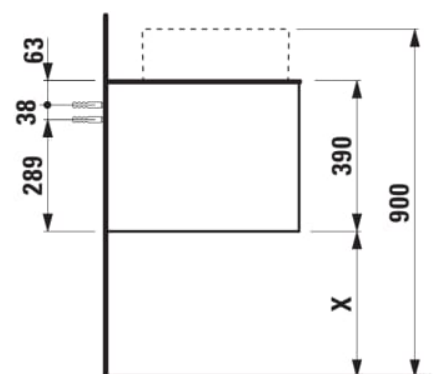

DESSINS TECHNIQUES