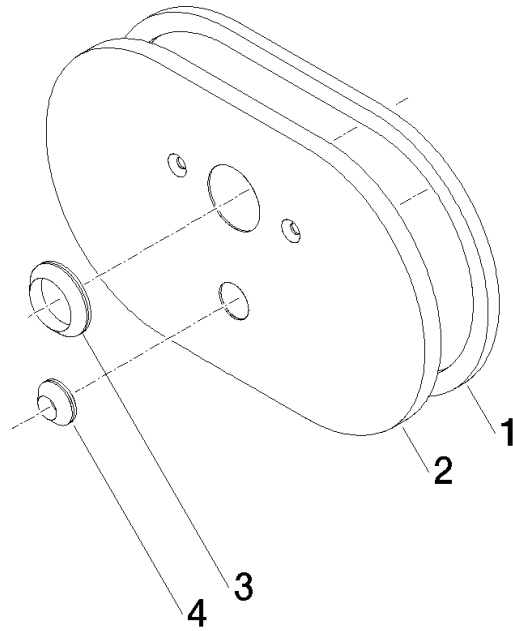

## Abdeckung mit Umstellung 241 x 198 x 16 mm - Chrom

---

90 11 02 052 00

## Abdeckung mit Umstellung 241 x 198 x 16 mm - Chrom

---

90 11 02 052 00

Abdeckung mit Umstellung 241 x 198 x 16 mm - Chrom

---

90 11 02 052 00

### Ersatzteilstückliste

Nr.	Artikelnummer	Benennung	Verbaumenge	Lieferzeit
	09 14 03 009 90	Dichtung selbstklebend 9 x 10 x 600 mm -	4	2