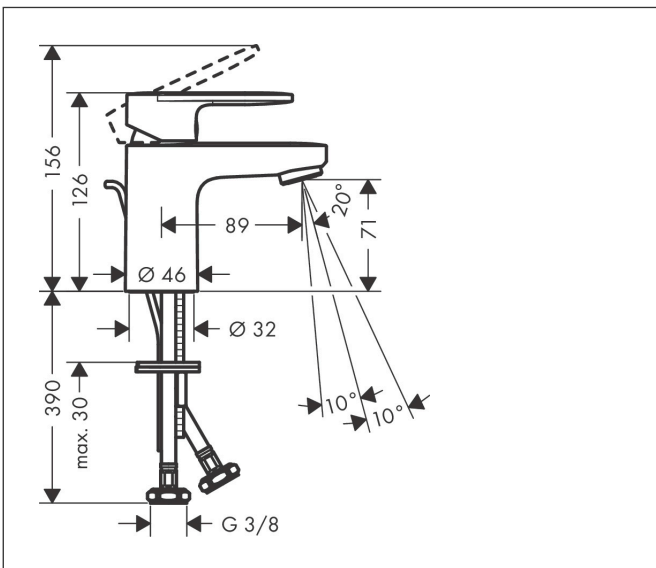

Merk	hansgrohe
Artikelnaam	Vernis Blend ééngreeps wastafelmengkraan 70 met PopUp trekwaste
Art.nr.	71550000
Oppervlakte	chrom
Netto prijs	83,56 EUR

Product foto

Kenmerken

- ComfortZone: 70
- voorsprong uitloop 89 mm
- uitloophoogte: 71 mm
- greepvariant: rechte greep
- vaste uitloop
- straalsoort: normale straal
- verstelbare perlator
- maximale doorstroomhoeveelheid bij 3 bar: 5 l/min
- keramisch kardoes
- pop-up afvoergarnituur G 1 ¼
- materiaal afvoergarnituur: synthetisch
- EU taxonomie: max 6l/min - draagt substantieel bij aan duurzaamheid

Maat tekeningen

Technologie

Straalsoorten

Certificaat

Merk hansgrohe
 Artikelnaam **Vernis Blend** ééngreeps wastafelmengkraan 70 met PopUp trekwaste
 Art.nr. 71550000
 Oppervlakte chroom
 Netto prijs 83,56 EUR

Stroomschema

Merk	hansgrohe
Artikelnaam	Vernis Blend ééngreeps wastafelmengkraan 70 met PopUp trekwaste
Art.nr.	71550000
Oppervlakte	chromo
Netto prijs	83,56 EUR

Explosietekening voor bouwjaar: >01/21

Merk	hansgrohe
Artikelnaam	Vernis Blend ééngreeps wastafelmengkraan 70 met PopUp trekwaste
Art.nr.	71550000
Oppervlakte	chrom
Netto prijs	83,56 EUR

Onderdelen voor bouwjaar: >01/21

Pos	Beschrijving	Art.nr.	Prijs
1	greep	93678000	26,73
2	greepstop	96338000	3,12
3	afdekkap	93680000	8,01
4	moer	93681000	17,26
5	O-ring 24x1,5	98434000	3,12
6	kardoes compl.	97685000	54,08
7	borgschroef	95140000	4,99
8	dichting	98865000	26,73
9	kardoesadapter	98866000	26,73
10	O-ring 23x2	98398000	3,12
11	perlator zwenkbaar M24x1 (5 l/min)	93834000	17,26
12	dichting Ø 42	98722000	4,99
13	schachtbevestigingsset compl.	96016000	26,73
14	aansluitslang 450 mm M8x0,75 G3/8	97206000	26,73
15	O-ring 7x1,5	98422000	3,12
16	trekstang	93683000	10,82
a	afvoergarnituur	92168000	34,01
b	dwarsstang compl. 340 mm (kogel- Ø12mm)	96324000	21,22