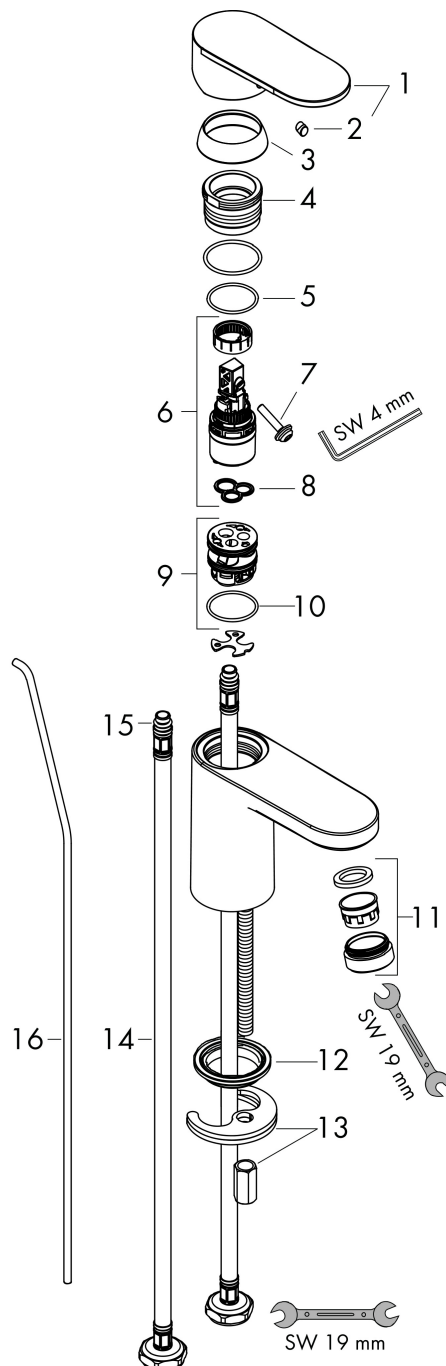

Merk	hansgrohe
Artikelnaam	Vernis Blend ééngreeps wastafelmengkraan 70 met PopUp trekwaste
Art.nr.	71550000
Oppervlakte	chrom
Netto prijs	83,56 EUR

Product foto

Kenmerken

- ComfortZone: 70
- voorsprong uitloop 89 mm
- uitloophoogte: 71 mm
- greepvariant: rechte greep
- vaste uitloop
- straalsoort: normale straal
- verstelbare perlator
- maximale doorstroomhoeveelheid bij 3 bar: 5 l/min
- keramisch kardoes
- pop-up afvoergarnituur G 1 ¼
- materiaal afvoergarnituur: synthetisch
- EU taxonomie: max 6l/min - draagt substantieel bij aan duurzaamheid

Maat tekeningen

Technologie

Straalsoorten

Certificaat

Merk hansgrohe
 Artikelnaam **Vernis Blend** ééngreeps wastafelmengkraan 70 met PopUp trekwaste
 Art.nr. 71550000
 Oppervlakte chroom
 Netto prijs 83,56 EUR

Stroomschema

Merk	hansgrohe
Artikelnaam	Vernis Blend ééngreeps wastafelmengkraan 70 met PopUp trekwaste
Art.nr.	71550000
Oppervlakte	chromo
Netto prijs	83,56 EUR

Explosietekening voor bouwjaar: >01/21

Merk	hansgrohe
Artikelnaam	Vernis Blend ééngreeps wastafelmengkraan 70 met PopUp trekwaste
Art.nr.	71550000
Oppervlakte	chrom
Netto prijs	83,56 EUR

Onderdelen voor bouwjaar: >01/21

Pos	Beschrijving	Art.nr.	Prijs
1	greep	93678000	26,73
2	greepstop	96338000	3,12
3	afdekkap	93680000	8,01
4	moer	93681000	17,26
5	O-ring 24x1,5	98434000	3,12
6	kardoes compl.	97685000	54,08
7	borgschroef	95140000	4,99
8	dichting	98865000	26,73
9	kardoesadapter	98866000	26,73
10	O-ring 23x2	98398000	3,12
11	perlator zwenkbaar M24x1 (5 l/min)	93834000	17,26
12	dichting Ø 42	98722000	4,99
13	schachtbevestigingsset compl.	96016000	26,73
14	aansluitslang 450 mm M8x0,75 G3/8	97206000	26,73
15	O-ring 7x1,5	98422000	3,12
16	trekstang	93683000	10,82
a	afvoergarnituur	92168000	34,01
b	dwarsstang compl. 340 mm (kogel- Ø12mm)	96324000	21,22