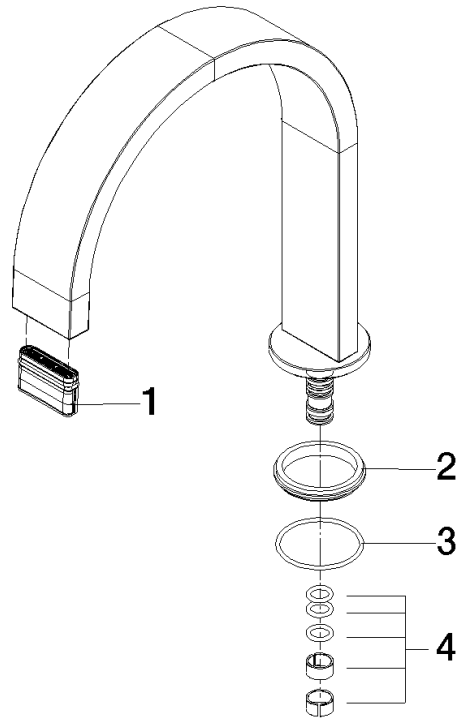

Spout 165 mm, 5,68 l/min. - Brushed Champagne (22kt Gold)

SPARE PARTS

90 28 22 282 01

	Brushed Champagne (22kt Gold)	90 28 22 282 01-46
	Chrome	90 28 22 282 01-00
	Brushed Platinum	90 28 22 282 01-06
	Platinum	90 28 22 282 01-08
	Durabronze (23kt Gold)	90 28 22 282 01-09
	Dark Chrome	90 28 22 282 01-19
	Brushed Durabronze (23kt Gold)	90 28 22 282 01-28
	Matte Black	90 28 22 282 01-33
	Brushed Bronze (PVD)	90 28 22 282 01-42
	Champagne (22kt Gold)	90 28 22 282 01-47
	Brushed Chrome	90 28 22 282 01-93
	Brushed Dark Platinum	90 28 22 282 01-99

Spout 165 mm, 5,68 l/min. - Brushed Champagne (22kt Gold)

SPARE PARTS

90 28 22 282 01

Spout 165 mm, 5,68 l/min. - Brushed Champagne (22kt Gold)

SPARE PARTS

90 28 22 282 01

90 28 22 282 01

Parts for other finishes can be found here: [Chrome](#)

Spare parts list

No.	Item Number	Name	Quantity used	Delivery time
2	90 30 11 285 00 90	Disc Ø 41 x 4,5 mm -	1.00	14
3	90 14 10 500 00 90	O-Ring EPDM 70 34,65 x 1,78 mm -	1.00	14
4	90 28 10 184 00 90	Seal set for spout -	1.00	14
1	90 29 03 109 00 90	Aerator insert 5,7 l/min. -	1.00	14