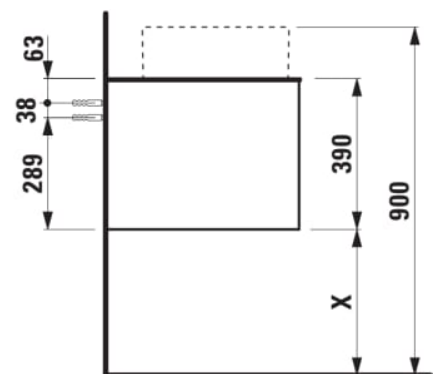

ARUN

Onderbouwkast 1406X504mm, 2 lades, cutout rechts, met kraangat, Botticino Crema top

AFMETINGEN

Lengte	1405 mm
Breedte	505 mm
Hoogte	390 mm

KLEUR EN AFWERKING

250 Licht eiken

Deuren en lades combinatie : 2 lades

Positie wastafel : Rechts

Type installatie : Wandhangend

Materiaal : MDF

Structuur meubelen : Lades

Netto gewicht / kg : 61,5

Systeem voor sluiten en openen : Softclose lades

TECHNISCHE TEKENINGEN

TE COMBINEREN MET

Lade-indeling

H4925920970001

ARUN