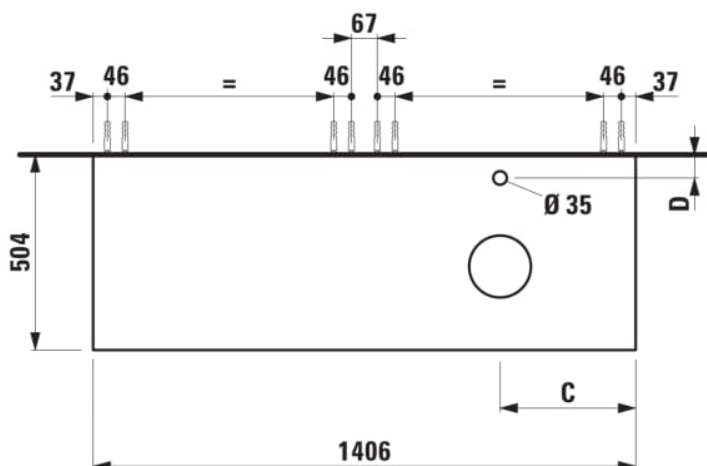

ARUN

Onderbouwkast 1406X504mm, 2 lades, cutout rechts, met kraangat, Botticino Crema top

AFMETINGEN

Lengte	1405 mm
Breedte	505 mm
Hoogte	390 mm

KLEUR EN AFWERKING

250 Licht eiken

Deuren en lades combinatie : 2 lades

Positie wastafel : Rechts

Type installatie : Wandhangend

Materiaal : MDF

Structuur meubelen : Lades

Netto gewicht / kg : 61,5

Systeem voor sluiten en openen : Softclose lades

TECHNISCHE TEKENINGEN

TE COMBINEREN MET

Lade-indeling

H4925920970001

ARUN