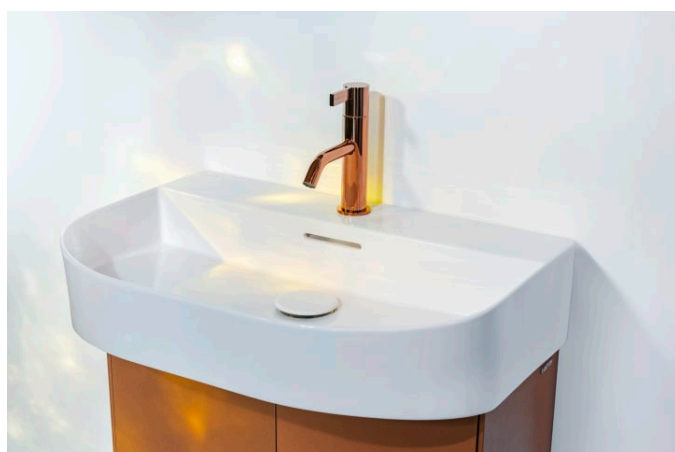

COMPATIBLE AVEC

Lavabo avec trop-plein

H810342...1041