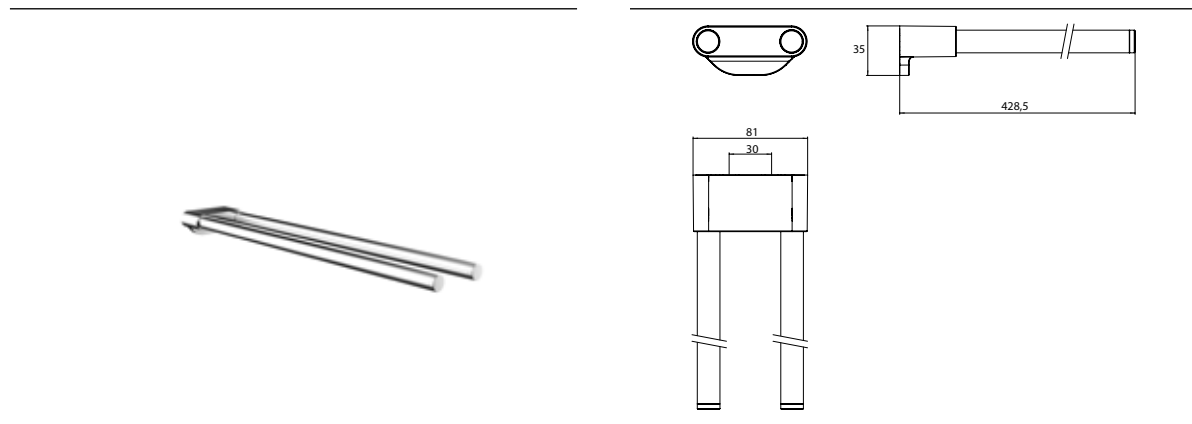

## PRODUCTINFORMATIE

Handdoekhouder, 2-armig, vaste uitvoering chroom

Art.nr.2750 001 43

430 mm