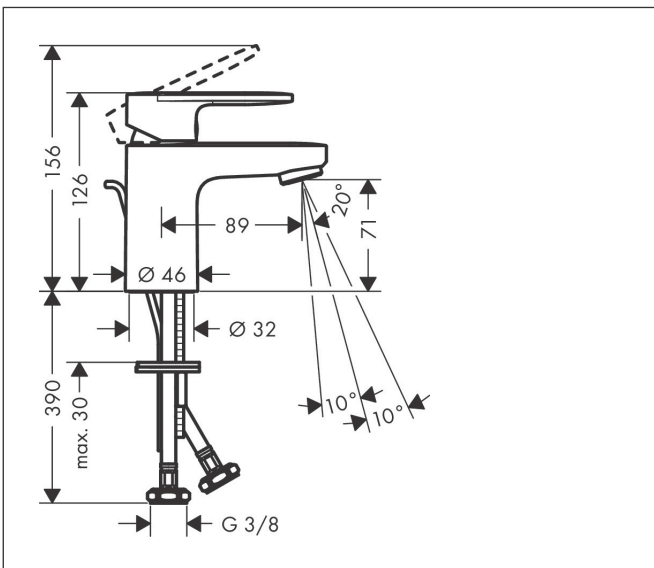

Merk	hansgrohe
Artikelnaam	Vernis Blend ééngreeps wastafelmengkraan 70 met PopUp trekwaste
Art.nr.	71550670
Oppervlakte	mat zwart
Netto prijs	117,08 EUR

Product foto

Kenmerken

- ComfortZone: 70
- voorsprong uitloop 89 mm
- uitloophoogte: 71 mm
- greepvariant: rechte greep
- vaste uitloop
- straalsoort: normale straal
- verstelbare perlator
- maximale doorstroomhoeveelheid bij 3 bar: 5 l/min
- keramisch kardoes
- pop-up afvoergarnituur G 1 ¼
- materiaal afvoergarnituur: synthetisch
- EU taxonomie: max 6l/min - draagt substantieel bij aan duurzaamheid

Maat tekeningen

Technologie

Straalsoorten

Certificaat

Merk hansgrohe
 Artikelnaam **Vernis Blend** ééngreeps wastafelmengkraan 70 met PopUp trekwaste
 Art.nr. 71550670
 Oppervlakte mat zwart
 Netto prijs 117,08 EUR

Stroomschema

Merk	hansgrohe
Artikelnaam	Vernis Blend ééngreeps wastafelmengkraan 70 met PopUp trekwaste
Art.nr.	71550670
Oppervlakte	mat zwart
Netto prijs	117,08 EUR

Explosietekening voor bouwjaar: >04/21

Merk	hansgrohe
Artikelnaam	Vernis Blend ééngreeps wastafelmengkraan 70 met PopUp trekwaste
Art.nr.	71550670
Oppervlakte	mat zwart
Netto prijs	117,08 EUR

Onderdelen voor bouwjaar: >04/21

Pos	Beschrijving	Art.nr.	Prijs
1	greep	93678670	40,14
2	greepstop	96338610	4,68
3	afdekkap	93680670	12,06
4	moer	93681000	17,26
5	O-ring 24x1,5	98434000	3,12
6	kardoes compl.	97685000	54,08
7	borgschroef	95140000	4,99
8	dichting	98865000	26,73
9	kardoesadapter	98866000	26,73
10	O-ring 23x2	98398000	3,12
11	perlator zwenkbaar M24x1 (5 l/min)	93834670	25,90
12	dichting Ø 42	98722000	4,99
13	schachtbevestigingsset compl.	96016000	26,73
14	aansluitslang 450 mm M8x0,75 G3/8	97206000	26,73
15	O-ring 7x1,5	98422000	3,12
16	trekstang	93683670	16,22
a	afvoergarnituur	92168000	34,01
b	dwarsstang compl. 340 mm (kogel- Ø12mm)	96324000	21,22