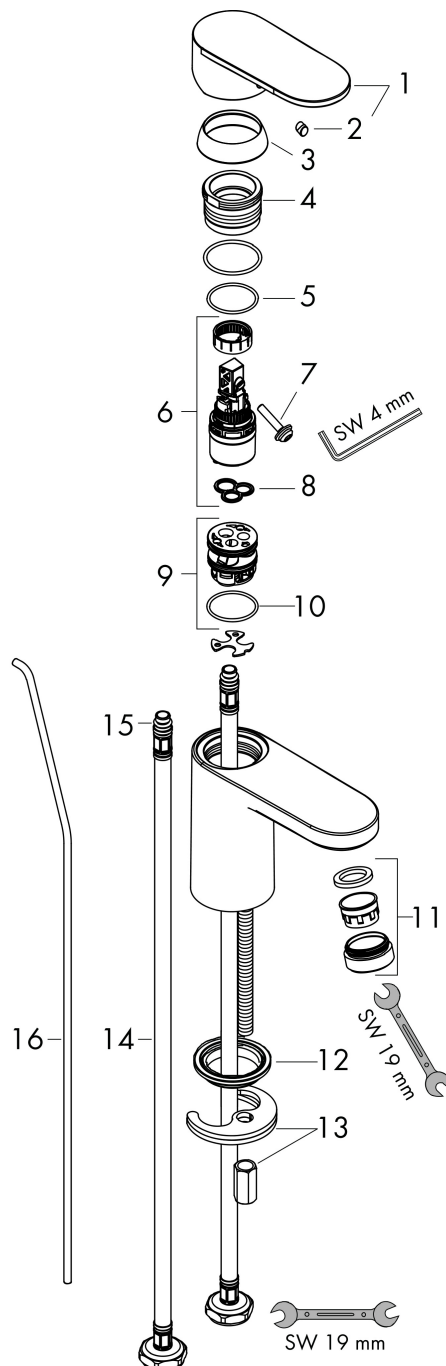

Merk	hansgrohe
Artikelnaam	Vernis Blend ééngreeps wastafelmengkraan 70 met PopUp trekwaste
Art.nr.	71550670
Oppervlakte	mat zwart
Netto prijs	117,08 EUR

Product foto

Kenmerken

- ComfortZone: 70
- voorsprong uitloop 89 mm
- uitloophoogte: 71 mm
- greepvariant: rechte greep
- vaste uitloop
- straalsoort: normale straal
- verstelbare perlator
- maximale doorstroomhoeveelheid bij 3 bar: 5 l/min
- keramisch kardoes
- pop-up afvoergarnituur G 1 ¼
- materiaal afvoergarnituur: synthetisch
- EU taxonomie: max 6l/min - draagt substantieel bij aan duurzaamheid

Maat tekeningen

Technologie

Straalsoorten

Certificaat

Merk hansgrohe
 Artikelnaam **Vernis Blend** ééngreeps wastafelmengkraan 70 met PopUp trekwaste
 Art.nr. 71550670
 Oppervlakte mat zwart
 Netto prijs 117,08 EUR

Stroomschema

Merk	hansgrohe
Artikelnaam	Vernis Blend ééngreeps wastafelmengkraan 70 met PopUp trekwaste
Art.nr.	71550670
Oppervlakte	mat zwart
Netto prijs	117,08 EUR

Explosietekening voor bouwjaar: >04/21

Merk	hansgrohe
Artikelnaam	Vernis Blend ééngreeps wastafelmengkraan 70 met PopUp trekwaste
Art.nr.	71550670
Oppervlakte	mat zwart
Netto prijs	117,08 EUR

Onderdelen voor bouwjaar: >04/21

Pos	Beschrijving	Art.nr.	Prijs
1	greep	93678670	40,14
2	greepstop	96338610	4,68
3	afdekkap	93680670	12,06
4	moer	93681000	17,26
5	O-ring 24x1,5	98434000	3,12
6	kardoes compl.	97685000	54,08
7	borgschroef	95140000	4,99
8	dichting	98865000	26,73
9	kardoesadapter	98866000	26,73
10	O-ring 23x2	98398000	3,12
11	perlator zwenkbaar M24x1 (5 l/min)	93834670	25,90
12	dichting Ø 42	98722000	4,99
13	schachtbevestigingsset compl.	96016000	26,73
14	aansluitslang 450 mm M8x0,75 G3/8	97206000	26,73
15	O-ring 7x1,5	98422000	3,12
16	trekstang	93683670	16,22
a	afvoergarnituur	92168000	34,01
b	dwarsstang compl. 340 mm (kogel- Ø12mm)	96324000	21,22