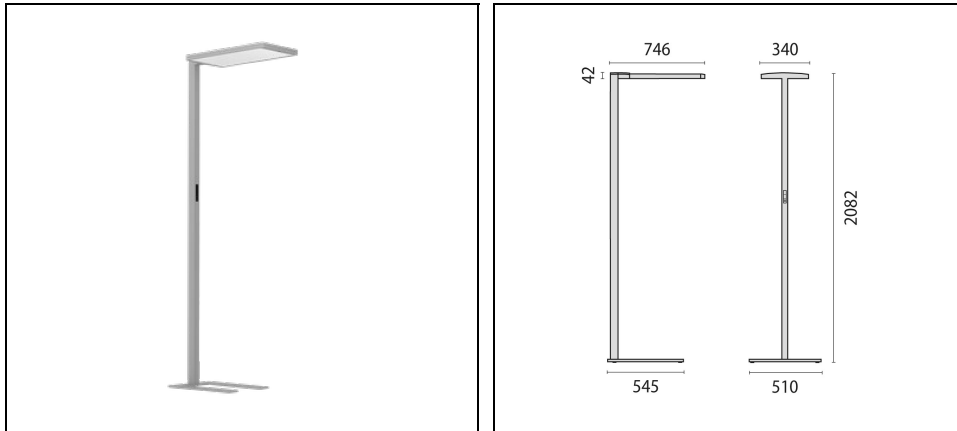

SL730+ SL L MP

Bestelnr. 3123807

Omschrijving

- Duurzame, slimme staande armatuur voor kantoor toepassingen met toekomstbestendige technologie
- Slagvaste, afdrukbestendige poedercoating
- Afscherming met micro-prisma's voor een efficiënte lichtverspreiding, gereduceerde verblinding en een grote uniformiteit (MP)
- Verblindingsvrij licht voor kantoor toepassingen conform EN 12464-1 (UGR <19 en $3000\text{cd}/\text{m}^2 >65^\circ$)
- Toekomstbestendig dankzij eenvoudige revisies (vervangbare led-module en driver)
- Onderhouds- en installatievriendelijk ontwerp (voldoet aan de Eco-Design richtlijn 2019/2020 van de EU)
- Directe/indirecte lichtverdeling met hoog indirect aandeel
- Direct en indirect licht kunnen afzonderlijk of samen worden gedimd en geschakeld (afhankelijk van uitvoering)
- Eenvoudig opladen van mobiele apparaten via geïntegreerde USB-poorten
- Hoogste waarden voor efficiëntie en levensduur voor subsidietoekenning en gebouwcertificering (bijv. BEG-subsidie, LEED, BREEAM)
- L, XL of tafelklem: drie versies bieden flexibele verlichtingsoplossingen voor enkele, dubbele en meerdere werkplekken
- De hellingshoek van het armatuur kan eenvoudig worden aangepast met een apparaat op de voet
- De U-vormige voet maakt flexibele, vlakke plaatsing van de armatuur mogelijk en past precies over de bodembak voor barrièrevrije kabelgeleiding
- Slimme versies verkrijgbaar met zwermfunctie, Human Centric Lighting, Bluetooth-bediening, daglichtregeling met bewegingsdetector en Tunable White
- Geproduceerd in Duitsland - met de nadruk op kwaliteit, korte leveringsroutes en een lage impact op het milieu
- Aanwezigheidssensor met instelbare uitschakeling zorgt voor gerichte lichtactivering en voorkomt dat het armatuur onnodig wordt ingeschakeld
- Inclusief flexibele voedingskabel met schuko stekker
- Uitvoering in speciale kleuren op verzoek leverbaar

Om een constante actualisering van haar producten te bevorderen, behoudt PERFORMANCE iN LIGHTING zich het recht voor om zonder voorafgaande kennisgeving, wijzigingen aan te brengen. Daarom is het altijd aan te raden om de laatste versie te lezen die op de website www.performanceinlighting.com is gepubliceerd. Geleverde lumenoutput en stroomverbruik, inclusief verliezen, zijn onderhevig aan een tolerantie van +/-7%. Tenzij anders vermeld, gelden de waarden bij een omgevingstemperatuur van 25°C. De garantievoorwaarden zijn beschikbaar op <https://www.performanceinlighting.com/qr/company/led-warranty>